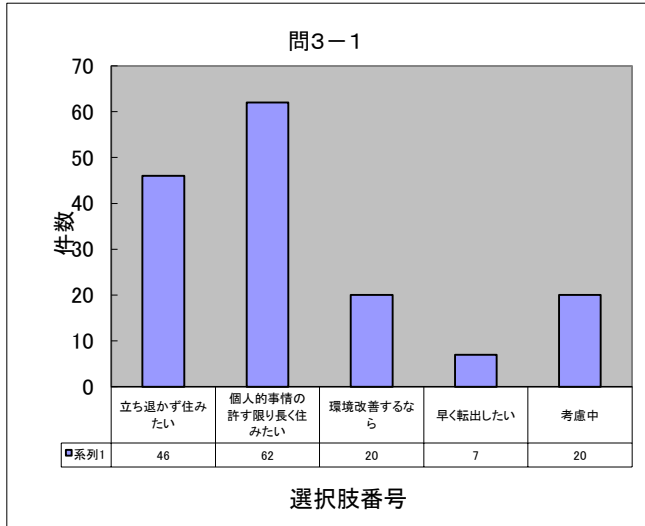

住み続けたい度合い

立ち退かず住みたい	46	個人的事情の許す限り長く住みたい	62	環境改善するなら早く転出した	20	早く転出した	7	考慮中	20
配布世帯総数	174	回収数合計	161						
回収率	92.5%	本問回答者数	155						
全体参加率	89.1%	正味回答率	96.3%						

藤巻町の存続を望む度合い

強く希望	75	可能なら望む	63	行政に任す	16	希望しない	4	関心ない	1
配布世帯総数	174	回収数合計	161						
回収率	92.5%	本問回答者数	159						
全体参加率	91.4%	正味回答率	98.8%						

転出希望の理由

生活の不便	11	環境の悪さ	7	家族の高齢化	11	その他	3
配布世帯総数	174	回収数合計	161				
回収率	92.5%	本問回答者数	20				
全体参加率	11.5%	正味回答率	12.4%				

回答者の約70%は「住み続けたい」との思いがある

回答者の約90%が町の存続を希望している

転出希望の人の理由はほぼ3つ

- 1 生活の不便
- 2 環境の悪さ
- 3 家族の高齢