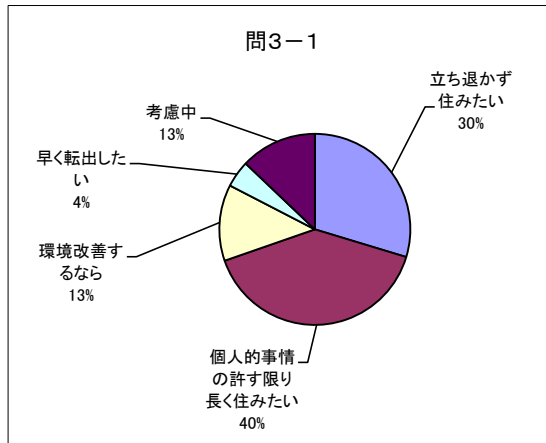

住み続けたい度合い

立ち退かず住みたい	46	個人的事情の許す限り長く住みたい	62	環境改善するなら早く転出した	20	早く転出した	7	考慮中	20
配布世帯総数	174	回収数合計	161						
回収率	92.5%	本問回答者数	155						
全体参加率	89.1%	正味回答率	96.3%						

藤巻町の存続を望む度合い

強く希望	75	可能なら望む	63	行政に任す	16	希望しない	4	関心ない	1
配布世帯総数	174	回収数合計	161						
回収率	92.5%	本問回答者数	159						
全体参加率	91.4%	正味回答率	98.8%						

転出希望の理由

生活の不便	11	環境の悪さ	7	家族の高齢化	11	その他	3
配布世帯総数	174	回収数合計	161				
回収率	92.5%	本問回答者数	20				
全体参加率	11.5%	正味回答率	12.4%				

回答者の約70%は「住み続けたい」との思いがある

回答者の約90%が町の存続を希望している

転出希望の人の理由はほぼ3つ

- 1 生活の不便
- 2 環境の悪さ
- 3 家族の高齢