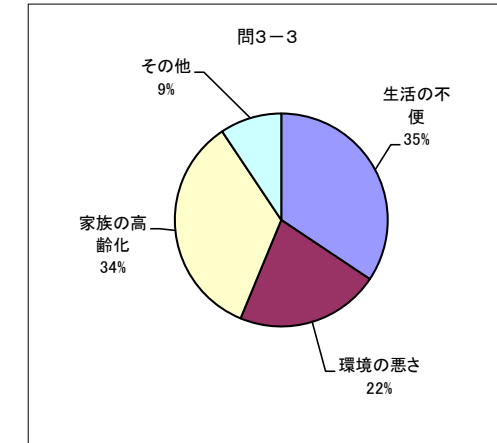

住み続けたい度合い

立ち退かず住みたい	46	個人的事情の許す限り長く住みたい	62	環境改善するなら早く転出した	20	早く転出した	7	考慮中	20
配布世帯総数	174	回収数合計	161						
回収率	92.5%	本問回答者数	155						
全体参加率	89.1%	正味回答率	96.3%						

藤巻町の存続を望む度合い

強く希望	75	可能なら望む	63	行政に任す	16	希望しない	4	関心ない	1
配布世帯総数	174	回収数合計	161						
回収率	92.5%	本問回答者数	159						
全体参加率	91.4%	正味回答率	98.8%						

転出希望の理由

生活の不便	11	環境の悪さ	7	家族の高齢化	11	その他	3
配布世帯総数	174	回収数合計	161				
回収率	92.5%	本問回答者数	20				
全体参加率	11.5%	正味回答率	12.4%				

回答者の約70%は「住み続けたい」との思いがある

回答者の約90%が町の存続を希望している

転出希望の人の理由はほぼ3つ

- 1 生活の不便
- 2 環境の悪さ
- 3 家族の高齢