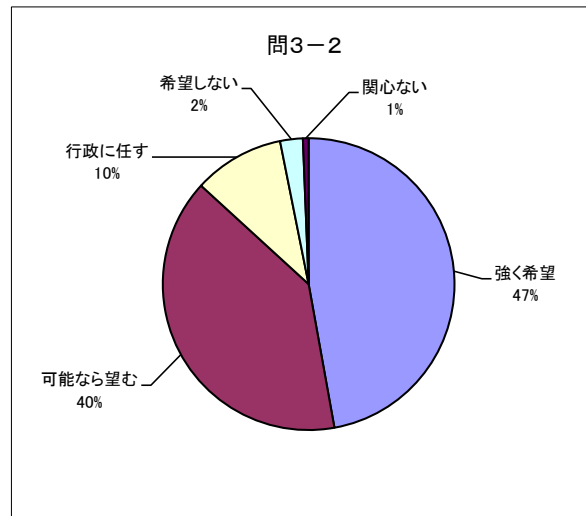

住み続けたい度合い

立ち退かず住みたい	46	個人的事情の許す限り長く住みたい	62	環境改善するなら早く転出した	20	早く転出した	7	考慮中	20
配布世帯総数	174	回収数合計	161						
回収率	92.5%	本問回答者数	155						
全体参加率	89.1%	正味回答率	96.3%						

藤巻町の存続を望む度合い

強く希望	75	可能なら望む	63	行政に任す	16	希望しない	4	関心ない	1
配布世帯総数	174	回収数合計	161						
回収率	92.5%	本問回答者数	159						
全体参加率	91.4%	正味回答率	98.8%						

転出希望の理由

生活の不便	11	環境の悪さ	7	家族の高齢化	11	その他	3
配布世帯総数	174	回収数合計	161				
回収率	92.5%	本問回答者数	20				
全体参加率	11.5%	正味回答率	12.4%				

回答者の約70%は「住み続けたい」との思いがある

回答者の約90%が町の存続を希望している

転出希望の人の理由はほぼ3つ

- 1 生活の不便
- 2 環境の悪さ
- 3 家族の高齢