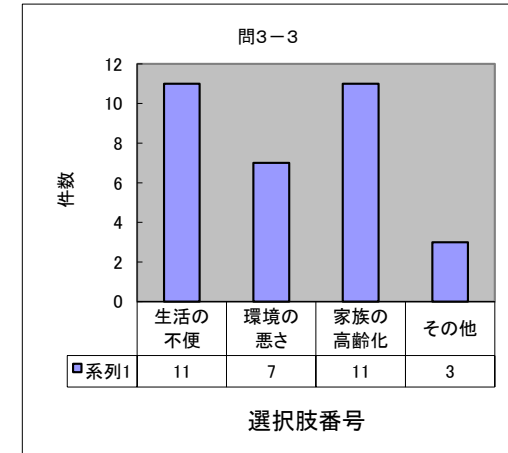

住み続けたい度合い

立ち退かず住みたい	46	個人的事情の許す限り長く住みたい	62	環境改善するなら早く転出した	20	早く転出した	7	考慮中	20
配布世帯総数	174	回収数合計	161						
回収率	92.5%	本問回答者数	155						
全体参加率	89.1%	正味回答率	96.3%						

藤巻町の存続を望む度合い

強く希望	75	可能なら望む	63	行政に任す	16	希望しない	4	関心ない	1
配布世帯総数	174	回収数合計	161						
回収率	92.5%	本問回答者数	159						
全体参加率	91.4%	正味回答率	98.8%						

転出希望の理由

生活の不便	11	環境の悪さ	7	家族の高齢化	11	その他	3
配布世帯総数	174	回収数合計	161				
回収率	92.5%	本問回答者数	20				
全体参加率	11.5%	正味回答率	12.4%				

回答者の約70%は「住み続けたい」との思いがある

回答者の約90%が町の存続を希望している

転出希望の人の理由はほぼ3つ

- 1 生活の不便
- 2 環境の悪さ
- 3 家族の高齢