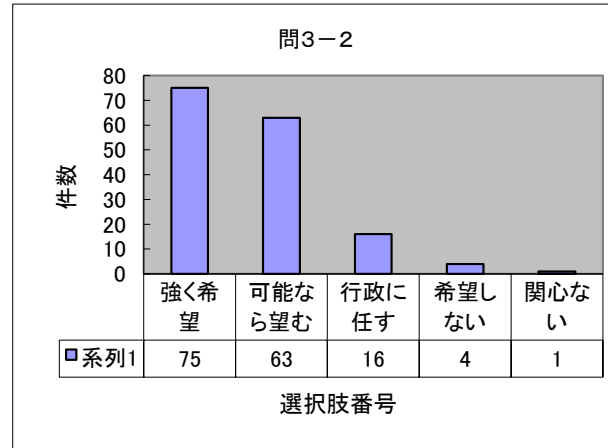

住み続けたい度合い

立ち退かず住みたい	46	個人的事情の許す限り長く住みたい	62	環境改善するなら早く転出した	20	早く転出した	7	考慮中	20
配布世帯総数	174	回収数合計	161						
回収率	92.5%	本問回答者数	155						
全体参加率	89.1%	正味回答率	96.3%						

藤巻町の存続を望む度合い

強く希望	75	可能なら望む	63	行政に任す	16	希望しない	4	関心ない	1
配布世帯総数	174	回収数合計	161						
回収率	92.5%	本問回答者数	159						
全体参加率	91.4%	正味回答率	98.8%						

転出希望の理由

生活の不便	11	環境の悪さ	7	家族の高齢化	11	その他	3
配布世帯総数	174	回収数合計	161				
回収率	92.5%	本問回答者数	20				
全体参加率	11.5%	正味回答率	12.4%				

回答者の約70%は「住み続けたい」との思いがある

回答者の約90%が町の存続を希望している

転出希望の人の理由はほぼ3つ

- 1 生活の不便
- 2 環境の悪さ
- 3 家族の高齢