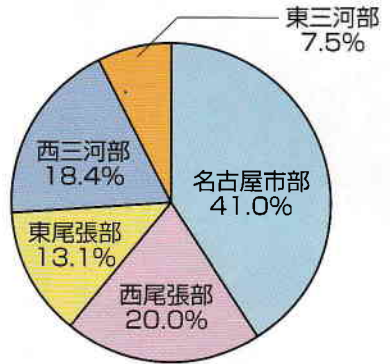

隊員176名です。
小学生児童の下校時の見守りや、夜間の巡回パトロールをしています。
6月1日に、警察署長や小学校長の出席の下、隊員等120名が参加して結成式を行いました。

西光坊防犯パトロール隊

構成員52名です。
児童の登下校時の見守り活動、防犯キャンペーン、その他地区の祭りやイベント会場でのパトロールや、稲沢署員との合同パトロールも行っています。

フクロウ隊

隊員15名です。
週に数回、蟹江町舟入地区を中心に、夜間パトロールを実施しています。防犯キャンペーンやイベントにも参加協力し、地区住民に被害防止用で作成した会報で注意を呼びかけています。

の減少となっています。しかし忍込みは前年同期に比べ41件(12.0%)の増加しています。

地域別発生状況(刑法犯)

	H30年		H29年		増減	
	認知件数	構成率	認知件数	構成率	認知件数	増減率
名古屋市部	11,159	41.0%	13,700	42.0%	-2,541	-18.5%
西尾張部	5,433	20.0%	6,528	20.0%	-1,095	-16.8%
東尾張部	3,558	13.1%	4,516	13.8%	-958	-21.2%
西三河部	5,011	18.4%	5,380	16.5%	-369	-6.9%
東三河部	2,041	7.5%	2,504	7.7%	-463	-18.5%
合計	27,202	100.0%	32,628	100.0%	-5,426	-16.6%