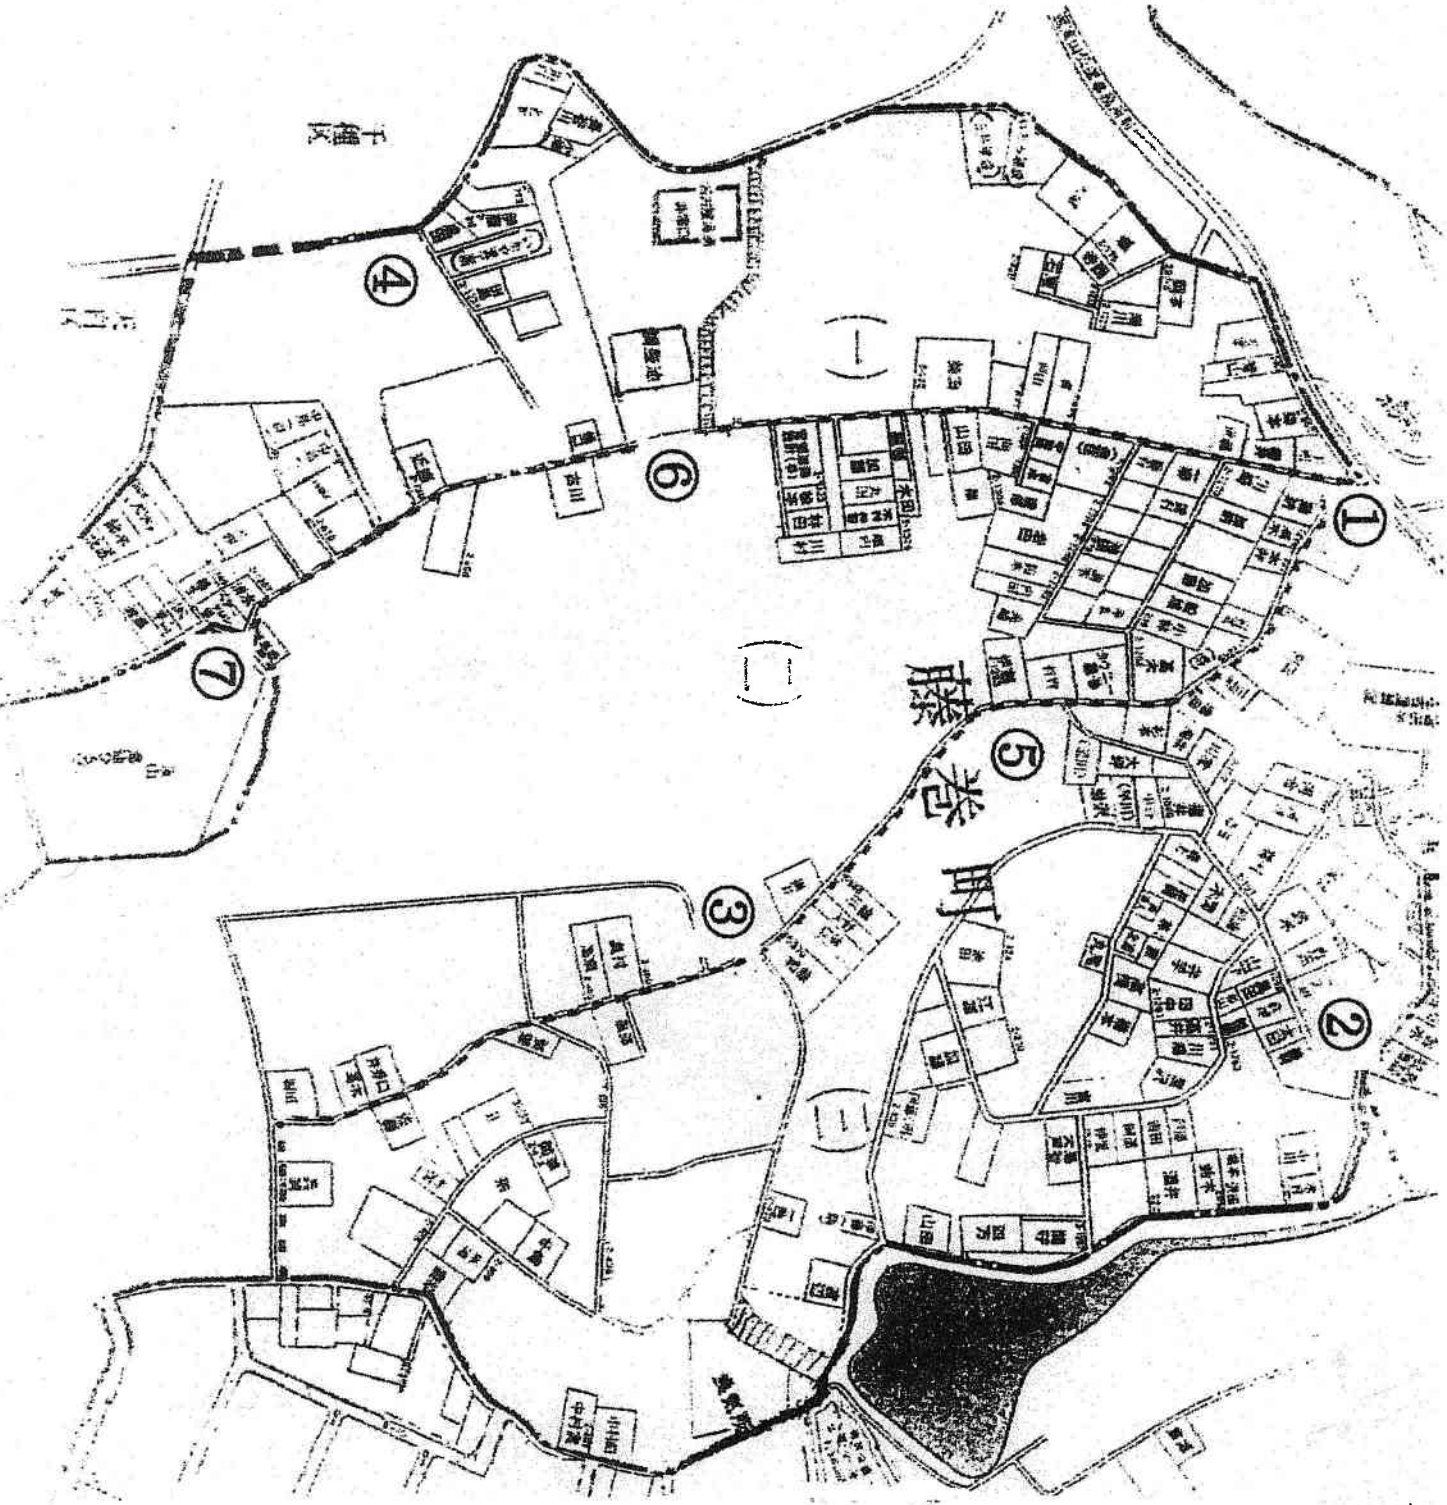

平成29年12月8日
藤巻町自治会 服部

年末の大掃除、ご協力ありがとうございます。
結果は、以下の通りです。

- ・不燃ごみ8袋は、環境事業所が4日に回収
- ・可燃ごみ61袋は5日の定期回収日に回収
- ・スリージョンNO.3
- ・可燃ごみの2袋は晴い市道際の市有地に、大量の古本と繊維屑が不法投棄
- ・下表の通り、平成23年以来、住民有志等の協力で、不燃ごみが急激に減少している
- ・不法投棄品は全て市有空地から回収

No.	不燃ごみ		可燃ごみ	
	平成29年	平成28年	平成29年	平成28年
1	1 * 不法投棄品	1	23 * 落葉	2
2	1 * 鉄屑 約10kg	1	10 * 落葉	3
3	5 * 鉄屑 3袋、 カラ入屑 2袋	鉄屑 5袋 カラ屑1袋 コラーガラ 型Rパイプ * 1袋 板・屑樹脂	3 * 2袋 本 * 2袋 本 * 1袋 屑	2
4	1 * 不法投棄品 (大型繊維、漬物石)	-	2 * 落葉	1
5	-	1	6 * 落葉	4
6	-	-	13 * 落葉	2
7	-	1	4 * 落葉	5

[注]・未使用の袋は1月14日の組長会で
お返しください 以上