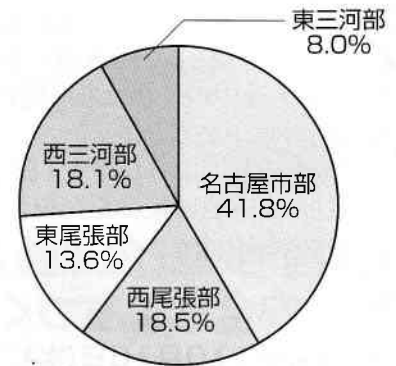

◎暴力追放運動の推進

暴力追放運動の三不運動+1の「利用しない」「恐れぬ」「金を出さない」「交際しない」を実践するとともに、暴力を許さない環境をつくりましょう。

令和元年6月末(暫定値)犯罪発生状況について

令和元年6月末(暫定値)の愛知県内の刑法犯認知件数は24,555件で、前年同期に比べ2,641件(9.7%)の減少となっています。しかし、ひったくり、性犯罪は増加しています。

侵入盗が全国ワースト2位となり、住宅対象侵入盗は全国ワースト4位になりました。

令和元年	刑法犯	侵入盗	住宅対象侵入盗	うち)空き巣	うち)忍込み	うち)居空き	自転車盗	オートバイ盗
6月末	24,555	1,981	979	692	245	42	4,499	326
前年比	-2,641	-691	-586	-423	-139	-24	-106	-80
(暫定値)	-9.7%	-25.9%	-37.4%	-37.9%	-36.2%	-36.4%	-2.3%	-19.7%
	自動車関連窃盗	自動車盗	車上ねらい	部品ねらい	ひったくり	自動販売機ねらい	強盗	性犯罪
認知件数(件)	2,371	390	1,312	669	76	214	56	178
増減(件)	-594	-18	-201	-375	+20	-139	-9	+1
増減比(%)	-20.0%	-4.4%	-13.3%	-35.9%	+35.7%	-39.4%	-13.8%	+0.6%

※住宅対象侵入盗～空き巣、忍込み、居空きの合計 ※性犯罪～強制性交等、強制わいせつの合計 ※本統計資料の数値は暫定値であり、令和2年2月1日に確定します。

地域別発生状況(刑法犯)

	令和元年		H30年		増減	
	認知件数	構成率	認知件数	構成率	認知件数	増減率
名古屋市部	10,271	41.8%	11,157	41.0%	-886	-7.9%
西尾張部	4,540	18.5%	5,431	20.0%	-891	-16.4%
東尾張部	3,337	13.6%	3,558	13.1%	-221	-6.2%
西三河部	4,448	18.1%	5,009	18.4%	-561	-11.2%
東三河部	1,959	8.0%	2,041	7.5%	-82	-4.0%
合計	24,555	100.0%	27,196	100.0%	-2,641	-9.7%