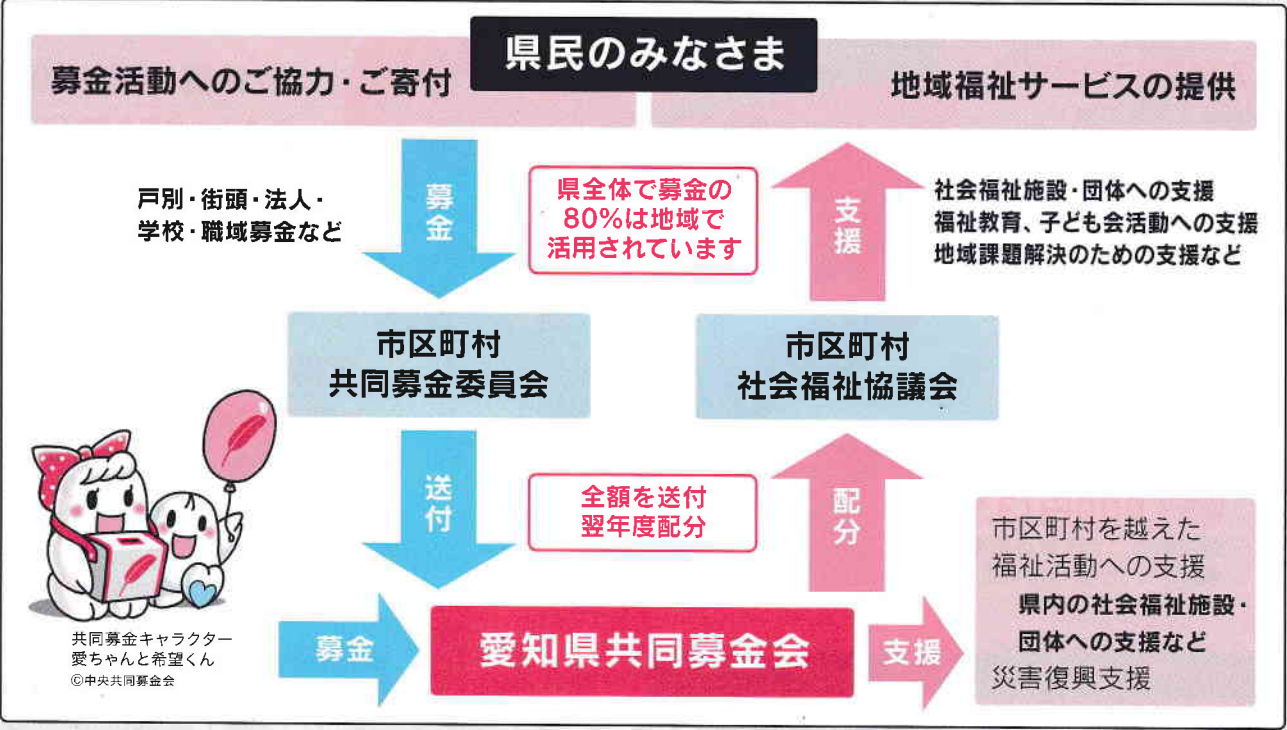

じぶんの町を良くするしくみ。

赤い羽根共同募金

赤い羽根は共同募金のシンボルです。昔、赤い羽根が「善い行い」や「勇気」の象徴とされてきたことによると言われています。

共同募金とは？

赤い羽根共同募金は、民間の運動として戦後間もない1947年(昭和22年)に、住民が主体の取り組みとしてスタートしました。当初は戦後復興の一助として、戦争の打撃を受けた福祉施設を中心に資金支援する活動としての機能を果たしてきました。その後、「社会福祉事業法(平成12年社会福祉法に改正)」という法律をもとに、「民間の社会福祉の推進」に向けて、社会福祉事業の推進のために活用されてきました。そして70年たった今、社会が大きく変化する中で、さまざまな地域福祉の課題解決に取り組む、民間団体を支援する仕組みとして、また、市民のやさしさや思いやりを届ける運動として、共同募金は毎年10月1日から全国一斉に行われます。12月1日から実施する地域歳末たすけあいとNHK歳末たすけあいも共同募金の一環です。

共同募金のしくみ

「誰かの役に立ちたい」というみなさんの助けあいの気持ちを赤い羽根共同募金にお寄せください。

共同募金会は、税制上、国と地方公共団体と同じように、寄付に対する『優遇措置の対象団体』になっています。税制上の優遇措置が講じられているのは、共同募金会が行う事業が社会福祉法によって位置づけられた運動であり、共同募金による配分が社会福祉の増進に貢献していると、社会的評価を得ているためです。

インターネットでも寄付ができます

ふるさとサポート募金

検索

2019

この広報紙は、こくみん共済coop、東海労働金庫の協賛金により作成しました。

たすけあいの輪をむすぶ

こくみん共済

こくみん共済coop <全労済>

こくみん共済coop 検索

http://www.zenrosai.coop

健全・安心・貢献

東海ろうきん

東海ろうきんホームページ

東海ろうきん 検索

https://tokai.rokin.or.jp/