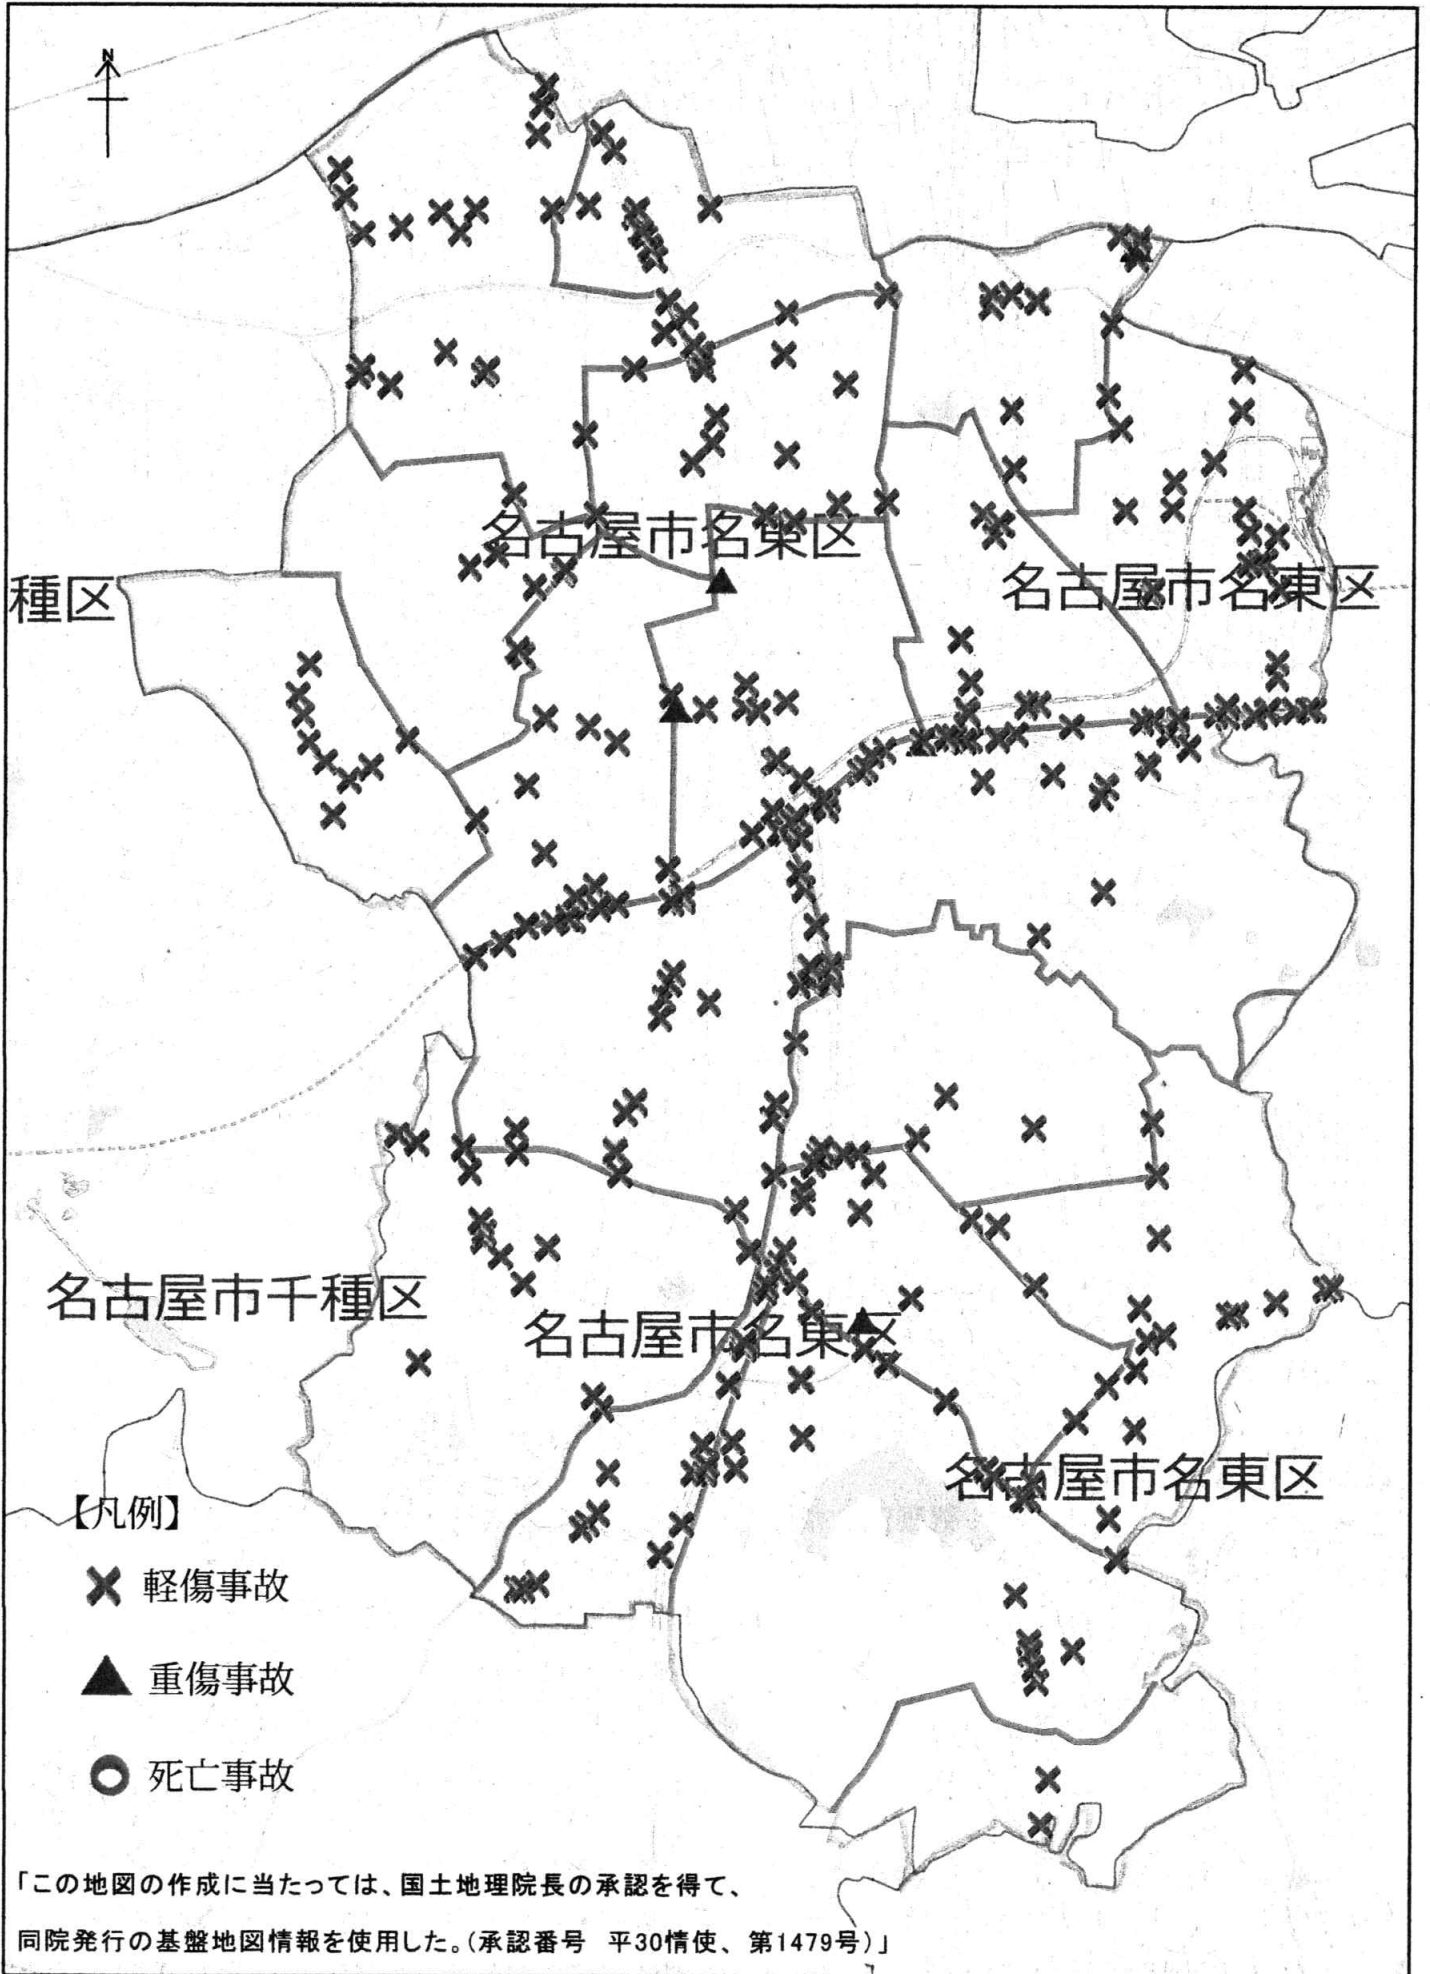

※ 8月31日時点の暫定数

○ 8月中の名東区内での人身事故発生状況

- ・歩行者が被害に遭った人身事故 7件、本年 48件(前年同期比 +6件)
- ・自転車が被害に遭った人身事故 5件、本年 30件(前年同期比 -10件)
- ・二輪車が被害に遭った人身事故 8件、本年 23件(前年同期比 +3件)
- ・車両相互の人身事故 14件、本年 184件(前年同期比 -44件)

9月は日が暮れるのが早くなります。

5 平成31年1月～令和元年8月 人身事故発生箇所（暫定）

9月11日は警察相談の日

事件・事故以外の
犯罪情報など
相談事や問い合わせ

★今すぐにはどうにかして！
…という訳ではないけれど、
困っています(;-;)。
★少し聞きたいことがあるのだけれど…
という方はこちら！

◎ 緊急性のない相談などは、警察相談専用電話「#9110」など専用電話を利用してください。

○ 「#9110」のかけ方は

開設時間は、月曜日から金曜日（祝日、年末年始を除く）