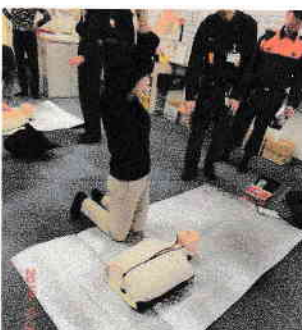

1. (9月組長会報告のまとめ)・7月24日～25日丸見土建による喫緊の課題12番道路整備立会い・7月28日「めいとう総合支援事業説明会」支援希望者27名・8月1日～2日丸見土建による喫緊の課題8番道路整備立会い・8月28日「まちづくりアドバイザー会議」名大 高取先生送別会を兼ねた眞弓氏、藤森氏を含めての喫緊の課題で整備した道路等の視察と今後の方針についての協議・9月8日「第2回まちづくり基金運用委員会」・9月14日藤巻班活動日

2. (9月組長会以降の報告)：(場所特記なきは藤巻町集会所)

・10月2日(水) 11:20～12:30 太極拳サロンのあと、山田美術館よりまちづくり基金への寄付金受領¥20,000. (山田義正氏、岡田、黒澤、山田、池田)

・10月6日(日) 9:00～16:00 西山小 第53回西山学区民運動会 高針荒田と合同チーム(総合4位)

・10月14日(月) 13:30～16:10 中区役所ホール『緑のまちづくりフォーラム』: 講演「グリーンインフラと公園緑地」涌井史郎氏、「公園が変わると、まちが変わる!」佐藤留美氏、パネルディスカッション[十千頭 聡氏、町田 誠氏、古川愛李氏](岡田、池田)

・10月20日(日) 9:30～11:45 (西山小学校)「西山学区自主防災訓練」家具固定、応急手当訓練(AED)、初期消火訓練(岡田、酒井、三神、池田) 当日の写真を最下段に示します。

(参考) 家具固定についての具体的内容は次頁を参照ください

3. これからのまちづくりについて(緑のまちづくりフォーラム より)

緑の基本計画：

みどりにより高めていきたい3つの力：・都市力 ・地域力 ・持続力

みどりによる多面的効果(8つの言葉)：8K

- ・観光
- ・企業努力
- ・子育て&教育
- ・環境
- ・景観
- ・交流
- ・健康福祉
- ・危機管理

涌井 史郎氏：5つの危うさ； ・地球が危ない ・日本が危ない ・都市が危ない
・地方が危ない ・人の心が危ない

グリーンインフラ<=>グリーンコミュニティ

佐藤 留美氏：まちに地みどり Sustainable Development Goals (SDGs)
Chance in the Park

パネルディスカッション：

みどりの 環境的価値 経済的価値

緑のボリューム：遠くにある「まとまったみどり」と近くの「小さなみどり」

みどりの 空間の広さ と 生き物が棲める 多様さ

・自分こと⇄他人ごと⇄みんなごと 自・他・利 (昔) 公・共・私 (今) (公共)・私

10月20日 西山学区自主防災訓練