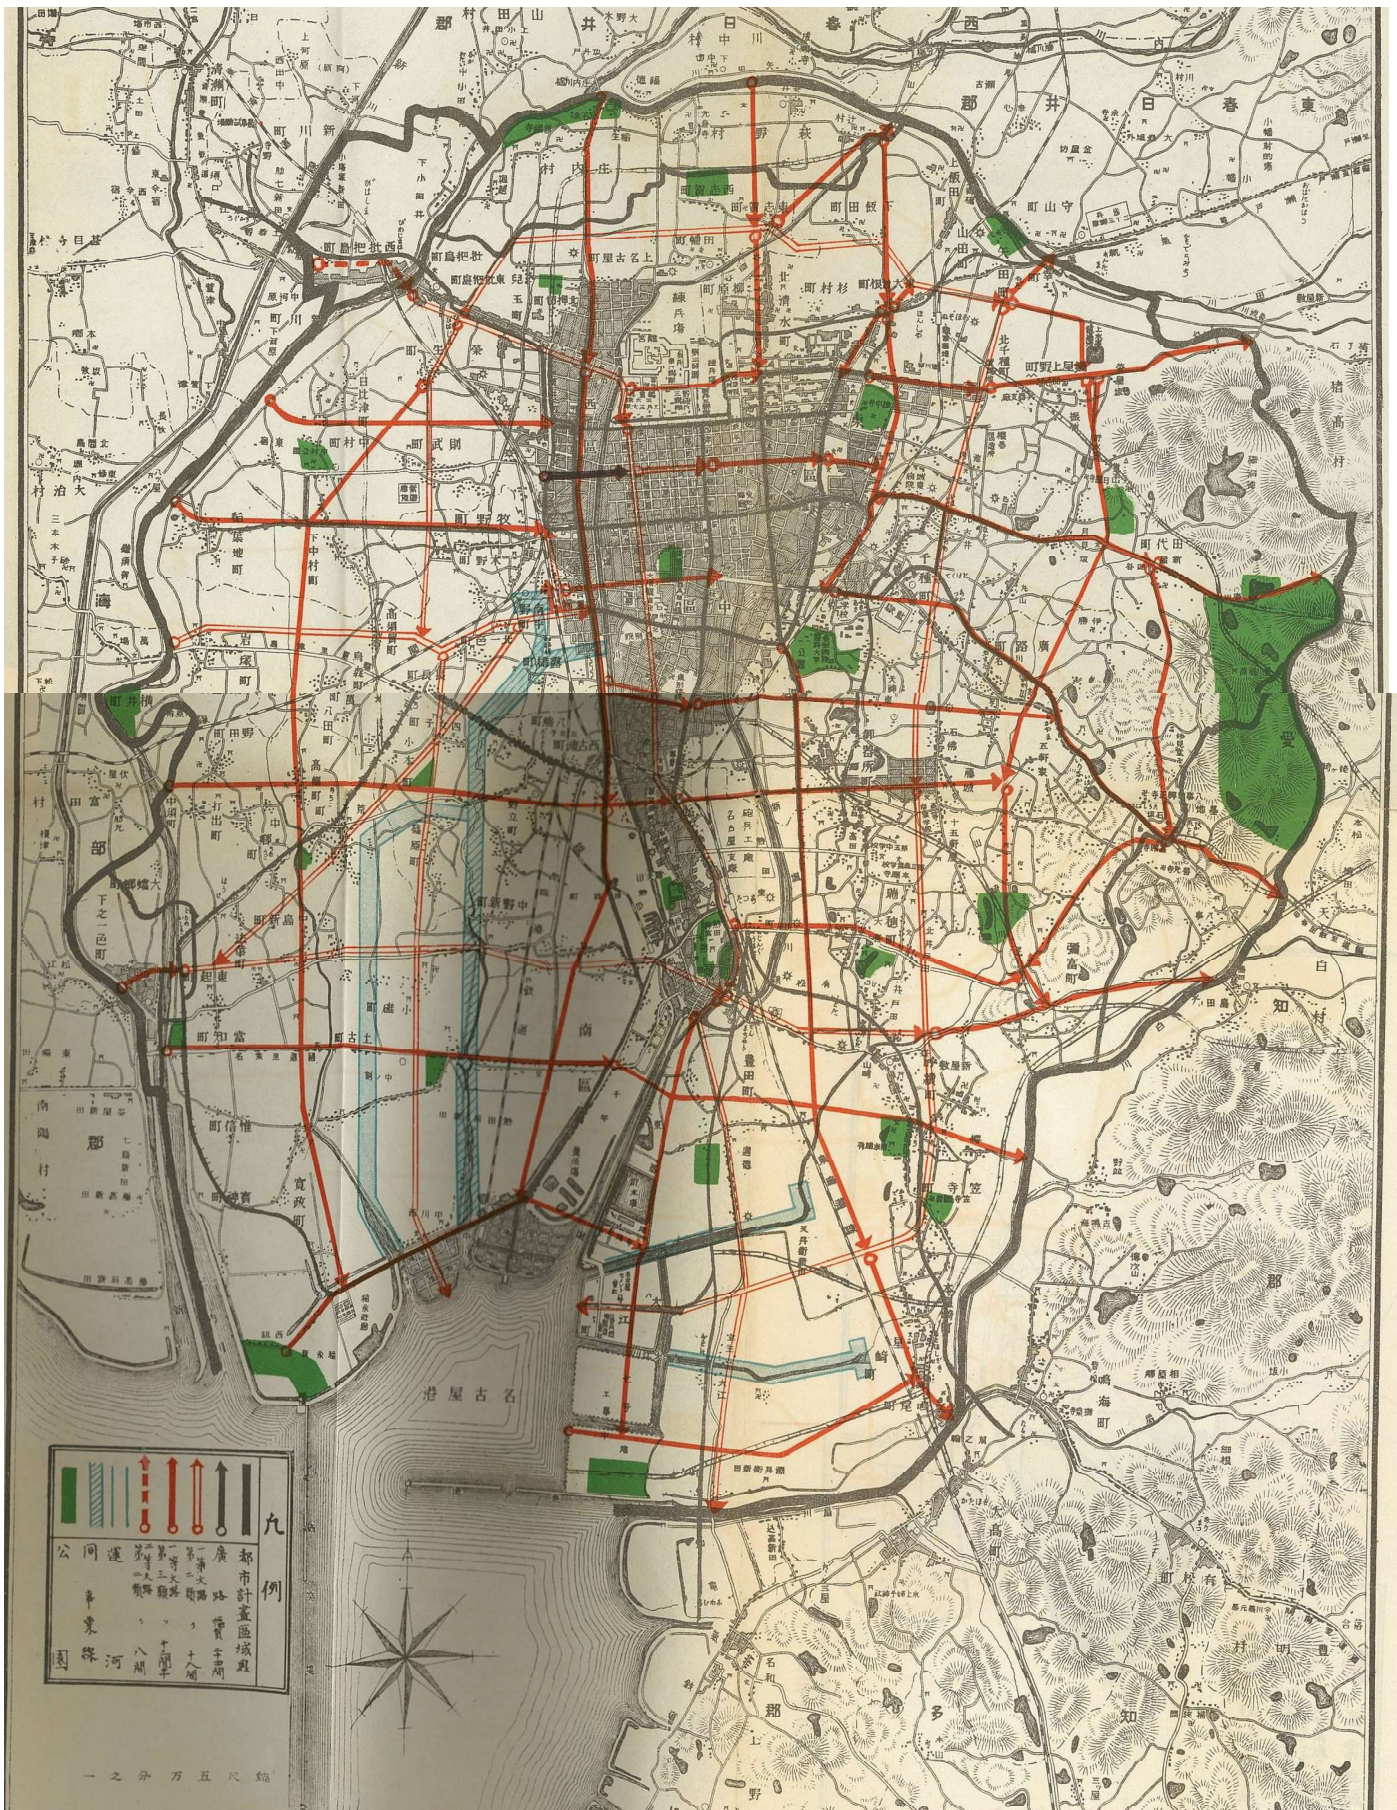

図-8 名古屋都市計画公園 計画図(大正15年) 「都市計画要鑑」内務大臣官房都市計画課(昭和2年)より

図-9 第16号東山公園 計画図 大正15年1月28日決定

本図は「名古屋都市計画街路及運河網並公園配置図」(大正15年11月都市計画愛知地方委員会発行)を拡大したもの  
名古屋市都市計画課より