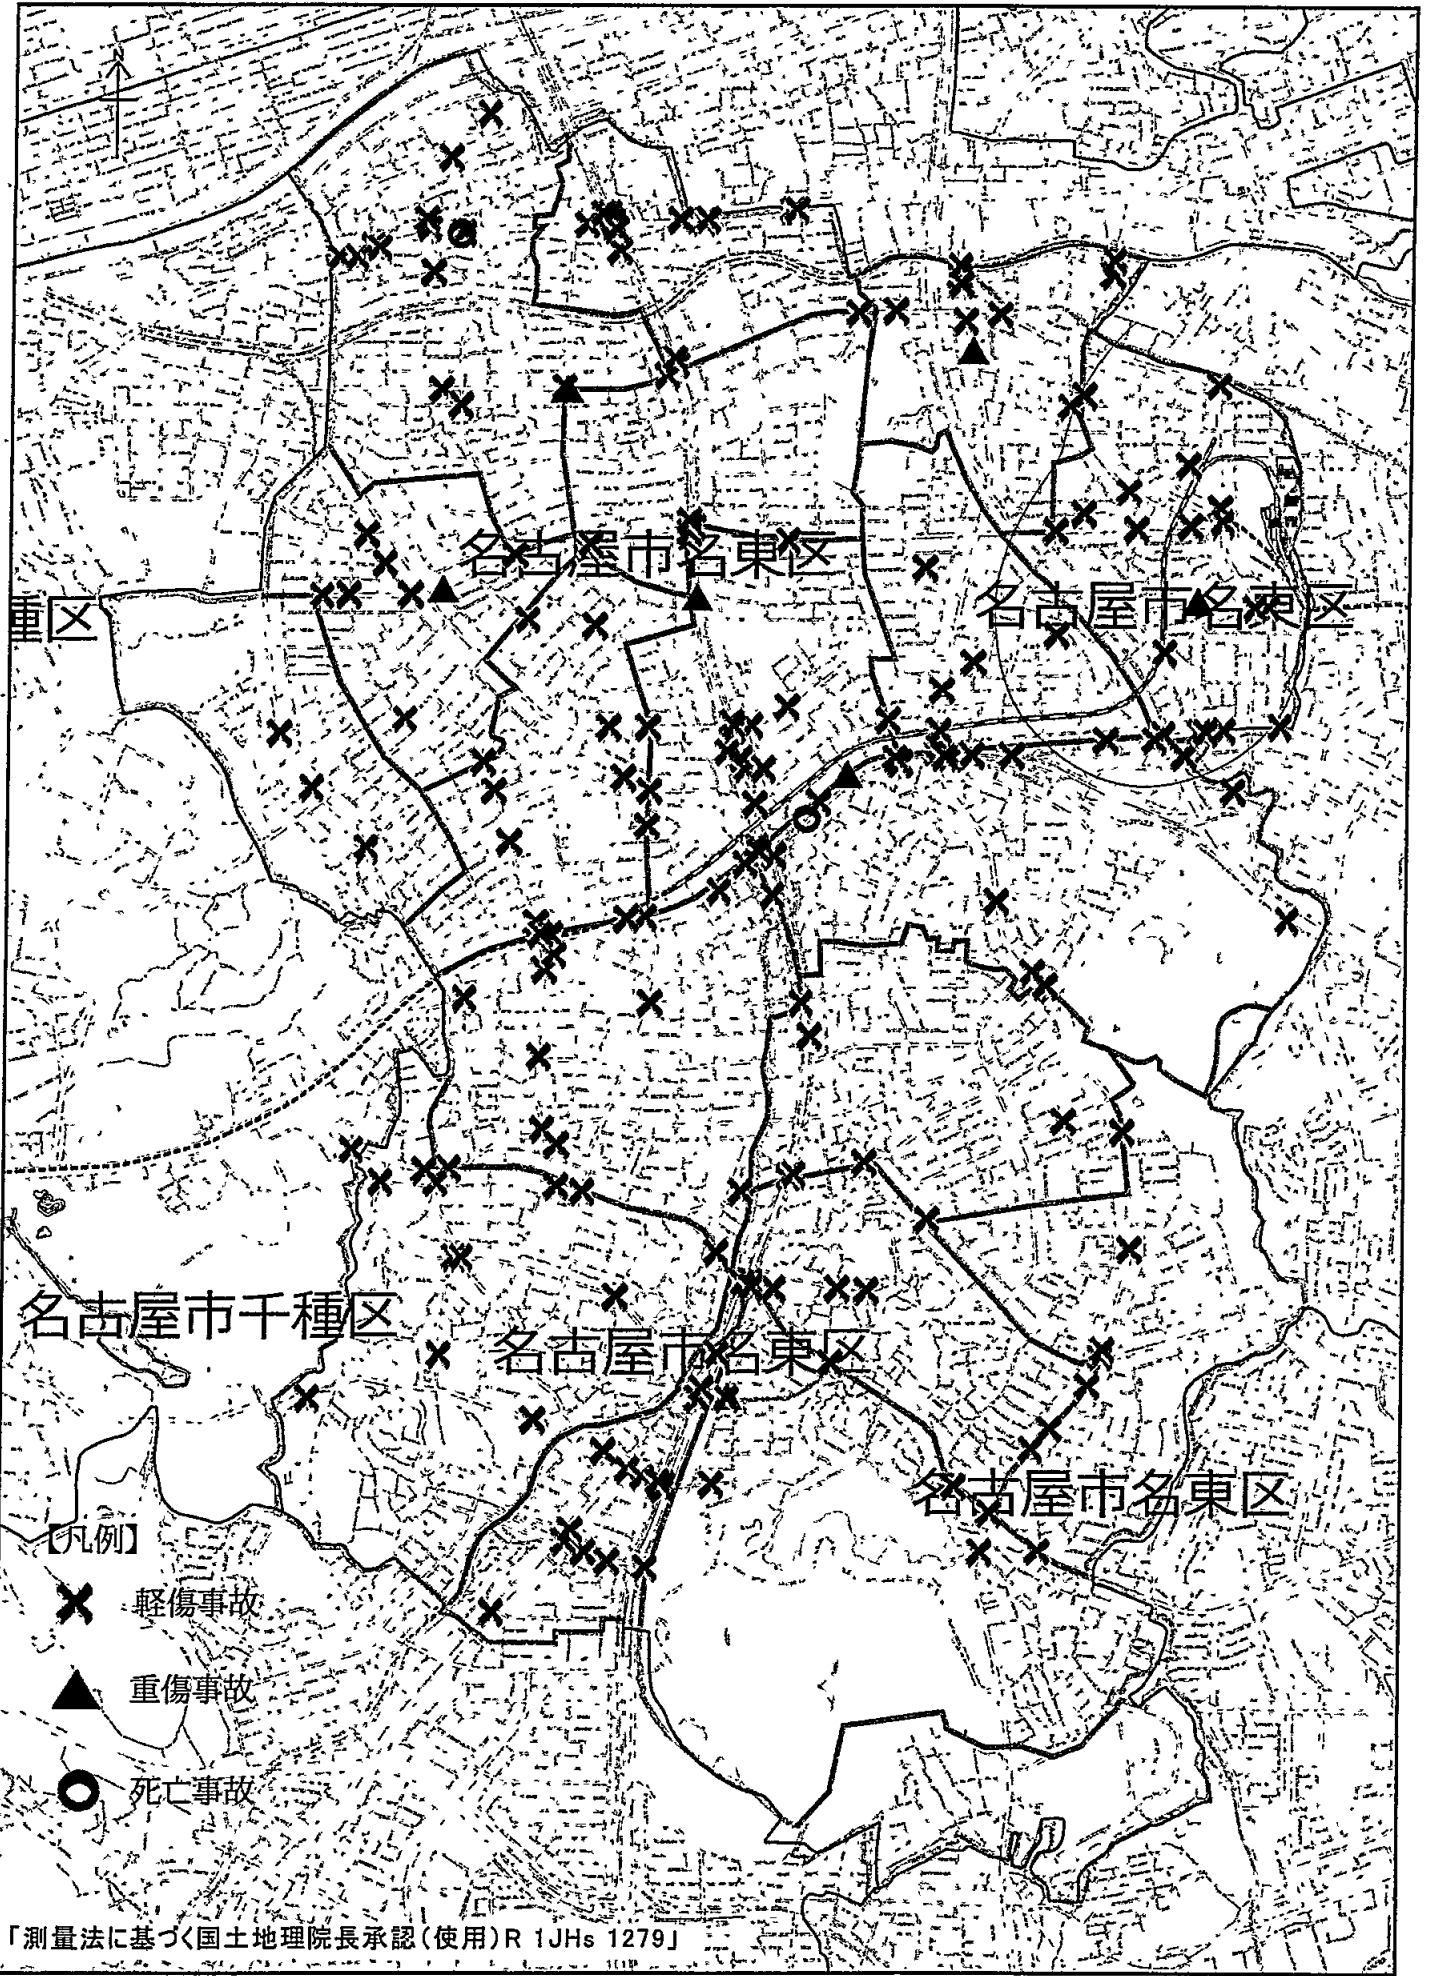

西山交番だより

令和2年10月  
西山交番  
778-0110  
(内線506番)

事件・事故の  
緊急通報は  
110番！

3 令和2年1~9月 人身事故発生状況(暫定)

1.0 km  
1:27,000