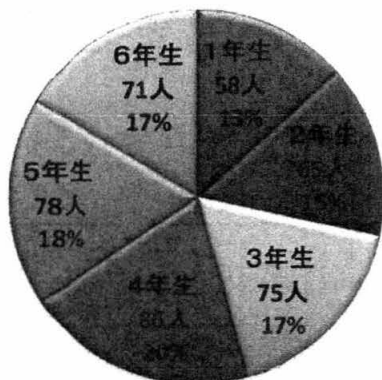

※2/28暫定値(名東区3/25暫定値)

住宅侵入盗対策を紹介します!

専門業者による施工が必要。

ホームセンター等でも購入可能。

窓枠対策	窓ガラス防犯フィルム	クレセント錠対策
<p>窓枠に設置できる補助錠はさまざまな形状・タイプがある。各家庭に合った物を選ぶ。</p>  <p>値段400円位～(参考) (ホ)</p>	<p>防犯フィルム</p>  <p>窓に貼って貫通しにくくする。窓の大きさに合わせてカットして貼る。窓全体に貼った方が効果的。</p> <p>ガラス</p> <p>値段1㎡ 2,000円位～(参考) (業)(ホ)</p>	<p>鍵付きの補助錠</p>  <p>値段1,000円位～(参考) (ホ)</p>
	<p>窓ガラス用警報器</p>  <p>最近窓の開け閉めにも支障がないタイプも多い。</p> <p>値段1,000円位～(参考) (ホ)</p>	<p>ガラス対策</p> <p>防犯合わせガラス</p>  <p>特殊中間膜</p> <p>ガラス</p> <p>値段1㎡ 25,000円位～(参考) (業)</p>

個人のちょっとした防犯意識が、犯罪を防ぐことにつながります。

交通事故発生状況

	名東区		名古屋市内		愛知県内	
	本年累計	増減数	本年累計	増減数	本年累計	増減数
人身交通事故件数	73	-22	1,979	-234	5,921	-855
人身交通事故負傷者数	83	-16	2,287	-296	6,941	-1,190
交通事故死者数	0	-1	4	-10	21	-17
物損交通事故件数	763	-58	14,159	-1,013	47,003	-3,769

※3/31暫定値

新入学児童・小学生

の交通事故に注意

特に入学式を終えた4月中旬に交通事故に遭う可能性が高いです!

過去5年4月中の小中学生学年別死傷者数

4月は単独死亡事故が多発!!

過去5年4月中の事故類型別死者数

※春の全国交通安全運動4/6～4/15