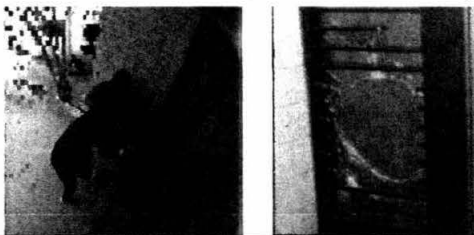

還付金詐欺被害連続発生！

西山交番管内では、2月末、還付金詐欺被害が2件発生しました。犯人は、区役所職員を騙り「還付金がある。ATMで払戻しができる。」などの電話があり、3月初旬にも

「医療費還付金の案内を郵送したが手続きが

されていない。ATMで申請書が再発行できる」などと電話で被害者をショッピングセンターやコンビニエンスストアに併設された無人のATMコーナーに誘導し、携帯電話で被害者にATMを操作させ現金を振り込ませています。

名東区内では被害に遭ってはいないものの、同じ手口の前兆電話が多数かかっています。被害に遭わないために留守番電話などに設定し、犯人と直接話さないようにすることが重要です。

このような電話には直ぐに対応せず、その真偽を確かめるため区役所、家族、警察などに相談することが必要です。

侵入盗の防止～戸締り万全ですか。

侵入盗は無施錠箇所、ガラス割り、ドアのこじ破りで侵入されています。大切な財産を守るため犯人の犯行に備えましょう。

○侵入盗への対策

- ・出かけるときや就寝時は勿論、在宅中の必ずカギをかける。
- ・カギは、屋外に隠さず、必ず持って出かける。
- ・ドアや窓は、補助錠を取り付け、二重ロック以上にする。
- ・窓ガラスに防犯フィルムを貼り付ける。
- ・防犯カメラや警報機などの防犯器具機器を取り付ける。

などの検討をお願いします。

また、CP建物部品と呼ばれる防犯性能が高い建物部品を取り付けると、更に防犯効果が高くなります。

CP建物部品とは、CPマークが貼られた建物部品で、泥棒の大きな音を伴わない攻撃に概ね5分以上耐えられると認められた部品です。ドロボウは侵入するのに5分以上の時間がかかると諦める確率が高いと言われています。

【名東学区の主な犯罪発生状況】

- ・自転車盗 1件 無施錠
  マンション駐輪場で自転車が盗まれる
- ・公園でゲーム機が盗まれる
  公園で鞆を木にかけ遊んでいたところ鞆内からゲーム機が盗まれたもの
- ・部品ねらい 1件
  駐車場でナンバープレートが盗まれる