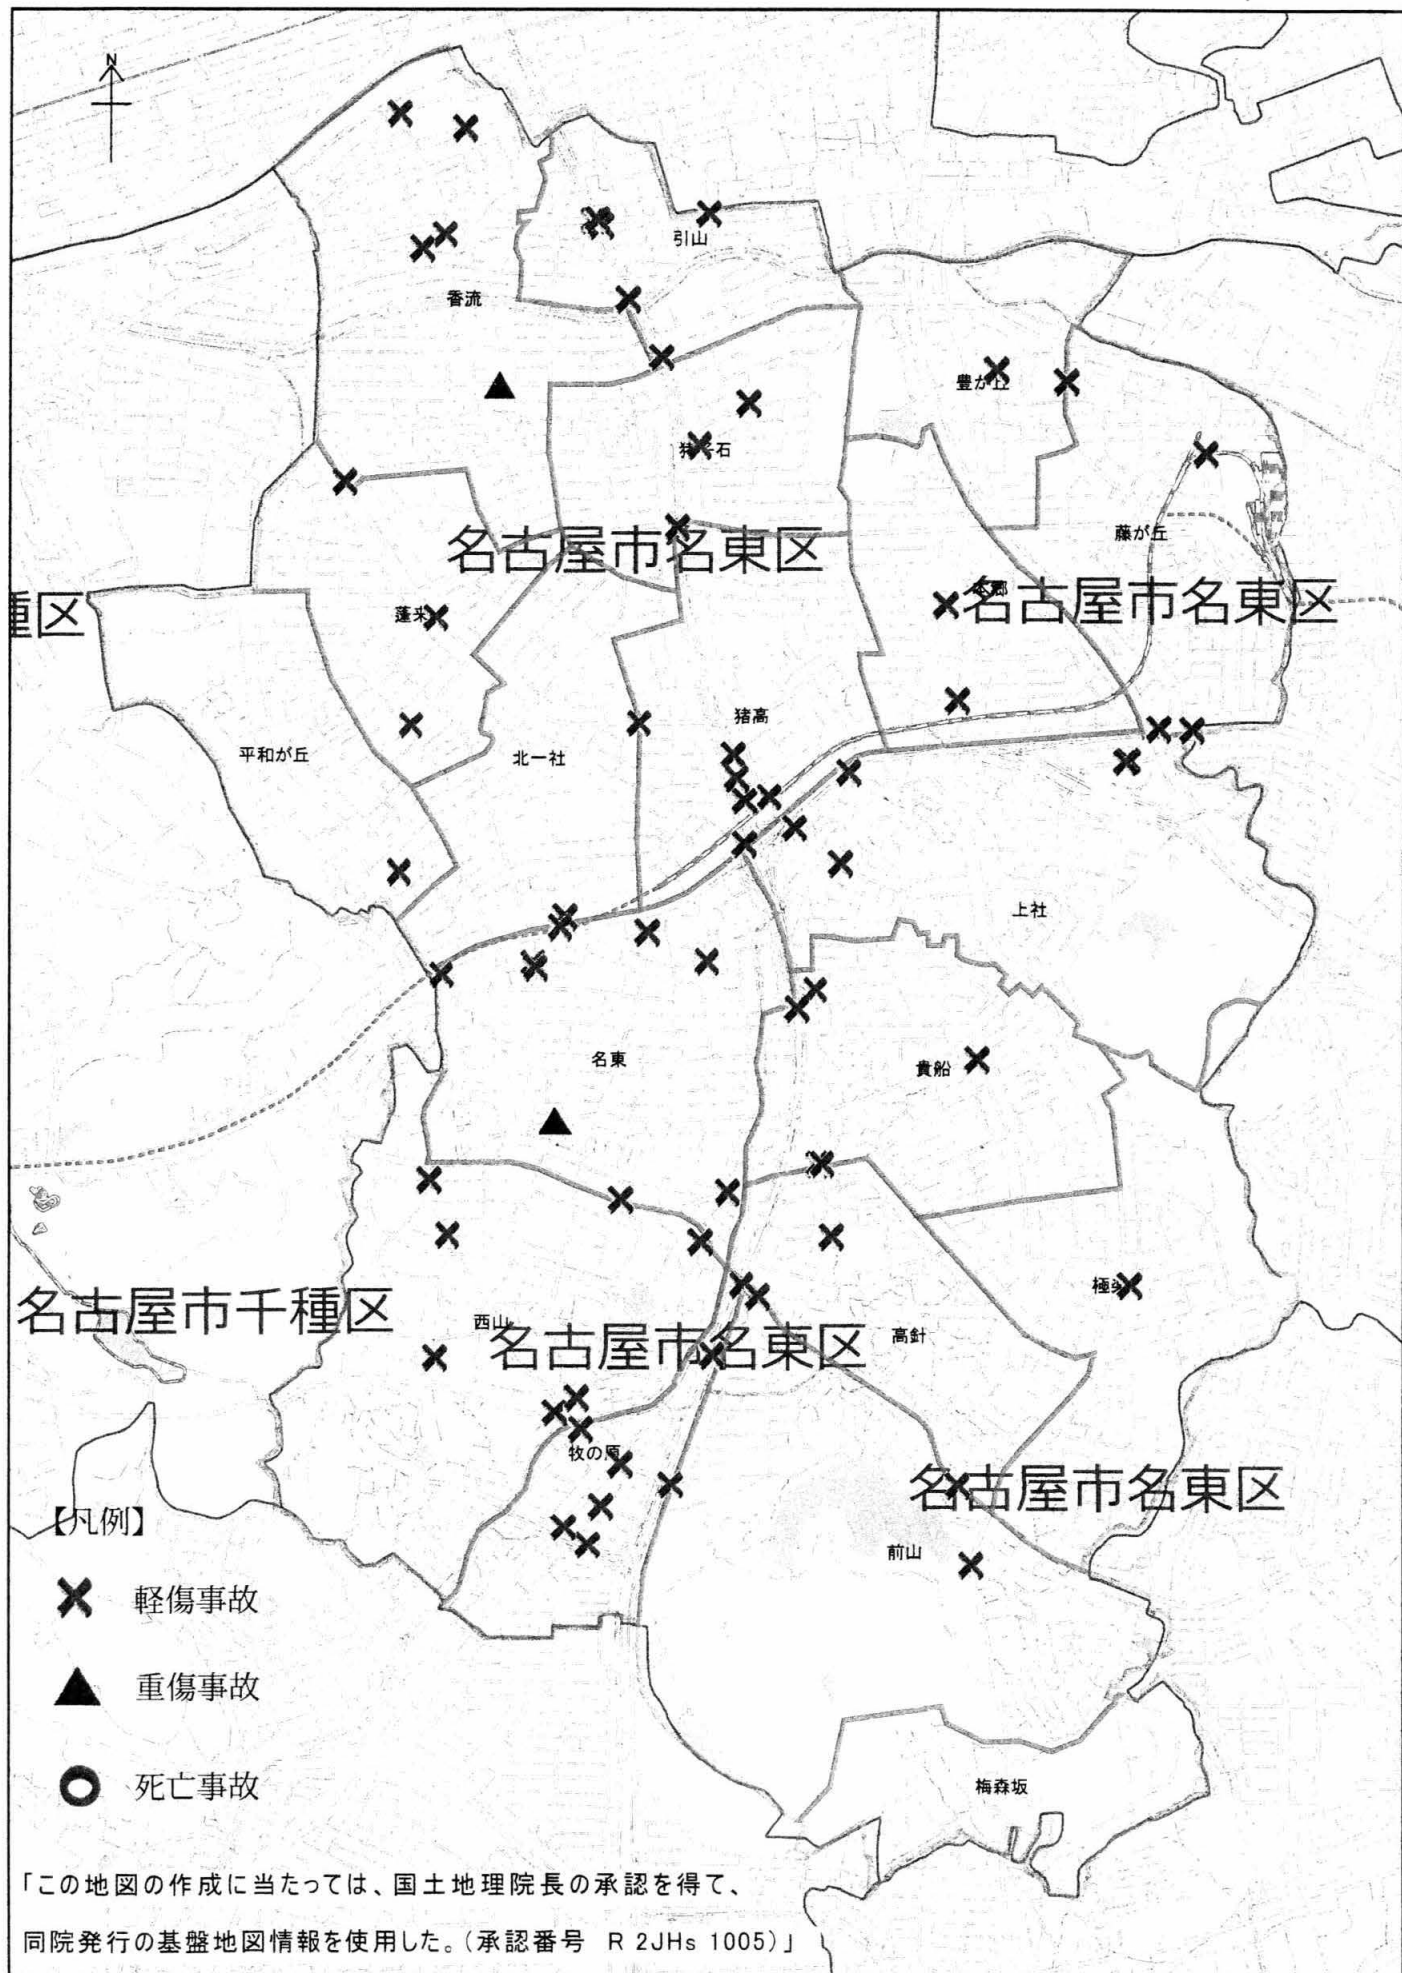

3 令和3年1～3月 人身事故発生状況（3月25日現在暫定）