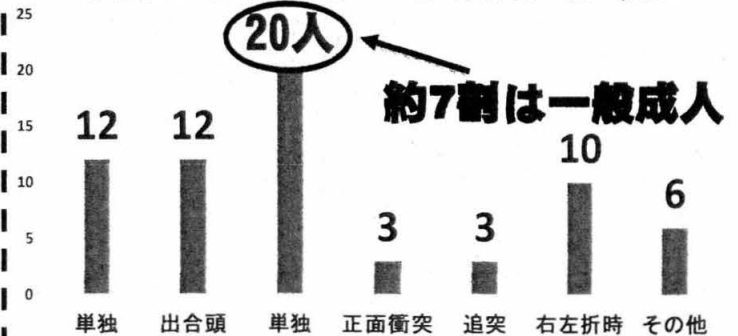

個人のちょっとした防犯意識が、犯罪を防ぐことにつながります。

交通事故発生状況

	名東区		名古屋市内		愛知県内	
	本年累計	増減数	本年累計	増減数	本年累計	増減数
人身交通事故件数	73	-22	1,979	-234	5,921	-855
人身交通事故負傷者数	83	-16	2,287	-296	6,941	-1,190
交通事故死者数	0	-1	4	-10	21	-17
物損交通事故件数	763	-58	14,159	-1,013	47,003	-3,769

※3/31暫定値

新入学児童・小学生

の交通事故に注意

特に入学式を終えた4月中旬に交通事故に遭う可能性が高いです!

過去5年4月中の小中学生学年別死傷者数

4月は単独死亡事故が多発!!

過去5年4月中の事故類型別死者数

※春の全国交通安全運動4/6～4/15