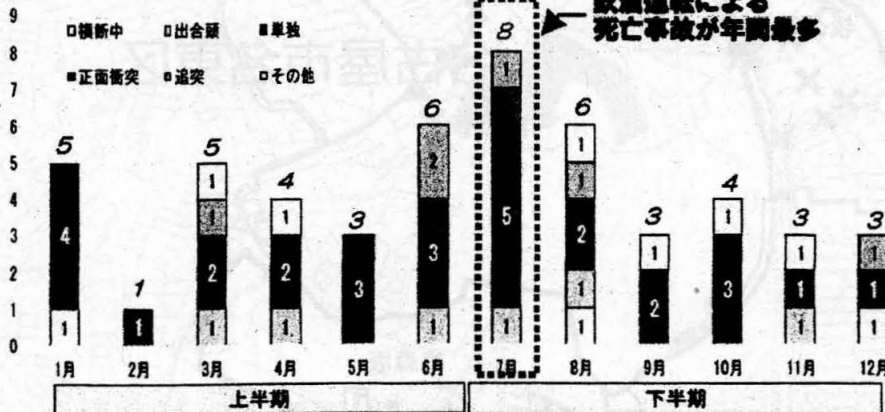

名東通信

犯罪発生状況

	名東区		名古屋市内		愛知県内	
	本年累計	増減数	本年累計	増減数	本年累計	増減数
刑法犯認知件数	230	16	6,419	-748	15,327	-1,831
侵入盗件数	16	4	249	-87	936	-400

※6月末暫定値(名東区6/25暫定値)

店舗・住宅対象侵入盗の被害防止～組織窃盗グループ対策～

住宅

- ・手元に必要のない現金・宝飾品は自宅に保管しない
- ・バール等に強いドア、窓にリフォーム
- ・警報装置を活用し、大きな警報音で周囲に侵入を知らせる

事務所・店舗

- ・閉店後の店舗内に現金を保管しない
- ・出入口に「現金は保管していません」等表示
- ・ぜひ防カメの設置を!

交通事故発生状況

	名東区		名古屋市内		愛知県内	
	本年累計	増減数	本年累計	増減数	本年累計	増減数
人身交通事故件数	133	-17	3,919	12	11,578	-413
人身交通事故負傷者数	153	-6	4,533	-18	13,653	-614
交通事故死者数	0	-2	10	-14	51	-25
物損交通事故件数	1,617	58	19,978	1,213	94,492	3,319

※6/30暫定値

7月は、飲酒運転による死亡事故が最も多い月です!

《過去5年 飲酒運転(※原付以上第1当事者)による月別の死亡事故発生状況》 《過去5年7月 飲酒運転(※)の年代別》

30代～50代が7人(87.5%)を占める

緊急性のない相談や問合せ

①最寄りの警察署 (名東警察署 052-778-0110)

②警察相談ダイヤル 052-953-9110 若しくは短縮ダイヤル #9110「月～金曜日(祝日、年末年始を除く)」まで。