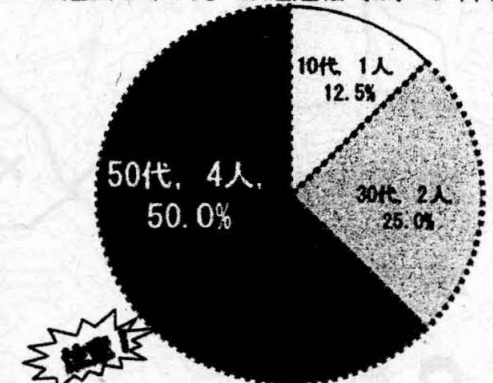

名東通信

犯罪発生状況

	名東区		名古屋市内		愛知県内	
	本年累計	増減数	本年累計	増減数	本年累計	増減数
刑法犯認知件数	230	16	6,419	-748	15,327	-1,831
侵入盗件数	16	4	249	-87	936	-400

※6月末暫定値(名東区6/25暫定値)

店舗・住宅対象侵入盗の被害防止～組織窃盗グループ対策～

住宅

- ・手元に必要のない現金・宝飾品は自宅に保管しない
- ・バール等に強いドア、窓にリフォーム
- ・警報装置を活用し、大きな警報音で周囲に侵入を知らせる

事務所・店舗

- ・閉店後の店舗内に現金を保管しない
- ・出入口に「現金は保管していません」等表示
- ・ぜひ防カメの設置を!

交通事故発生状況

	名東区		名古屋市内		愛知県内	
	本年累計	増減数	本年累計	増減数	本年累計	増減数
人身交通事故件数	133	-17	3,919	12	11,578	-413
人身交通事故負傷者数	153	-6	4,533	-18	13,653	-614
交通事故死者数	0	-2	10	-14	51	-25
物損交通事故件数	1,617	58	19,978	1,213	94,492	3,319

※6/30暫定値

7月は、飲酒運転による死亡事故が最も多い月です!

《過去5年 飲酒運転(※原付以上第1当事者)による月別の死亡事故発生状況》 《過去5年7月 飲酒運転(※)の年代別》

30代～50代が7人(87.5%)を占める

緊急性のない相談や問合せ

①最寄りの警察署 (名東警察署 052-778-0110)

②警察相談ダイヤル 052-953-9110 若しくは短縮ダイヤル #9110「月～金曜日(祝日、年末年始を除く)」まで。