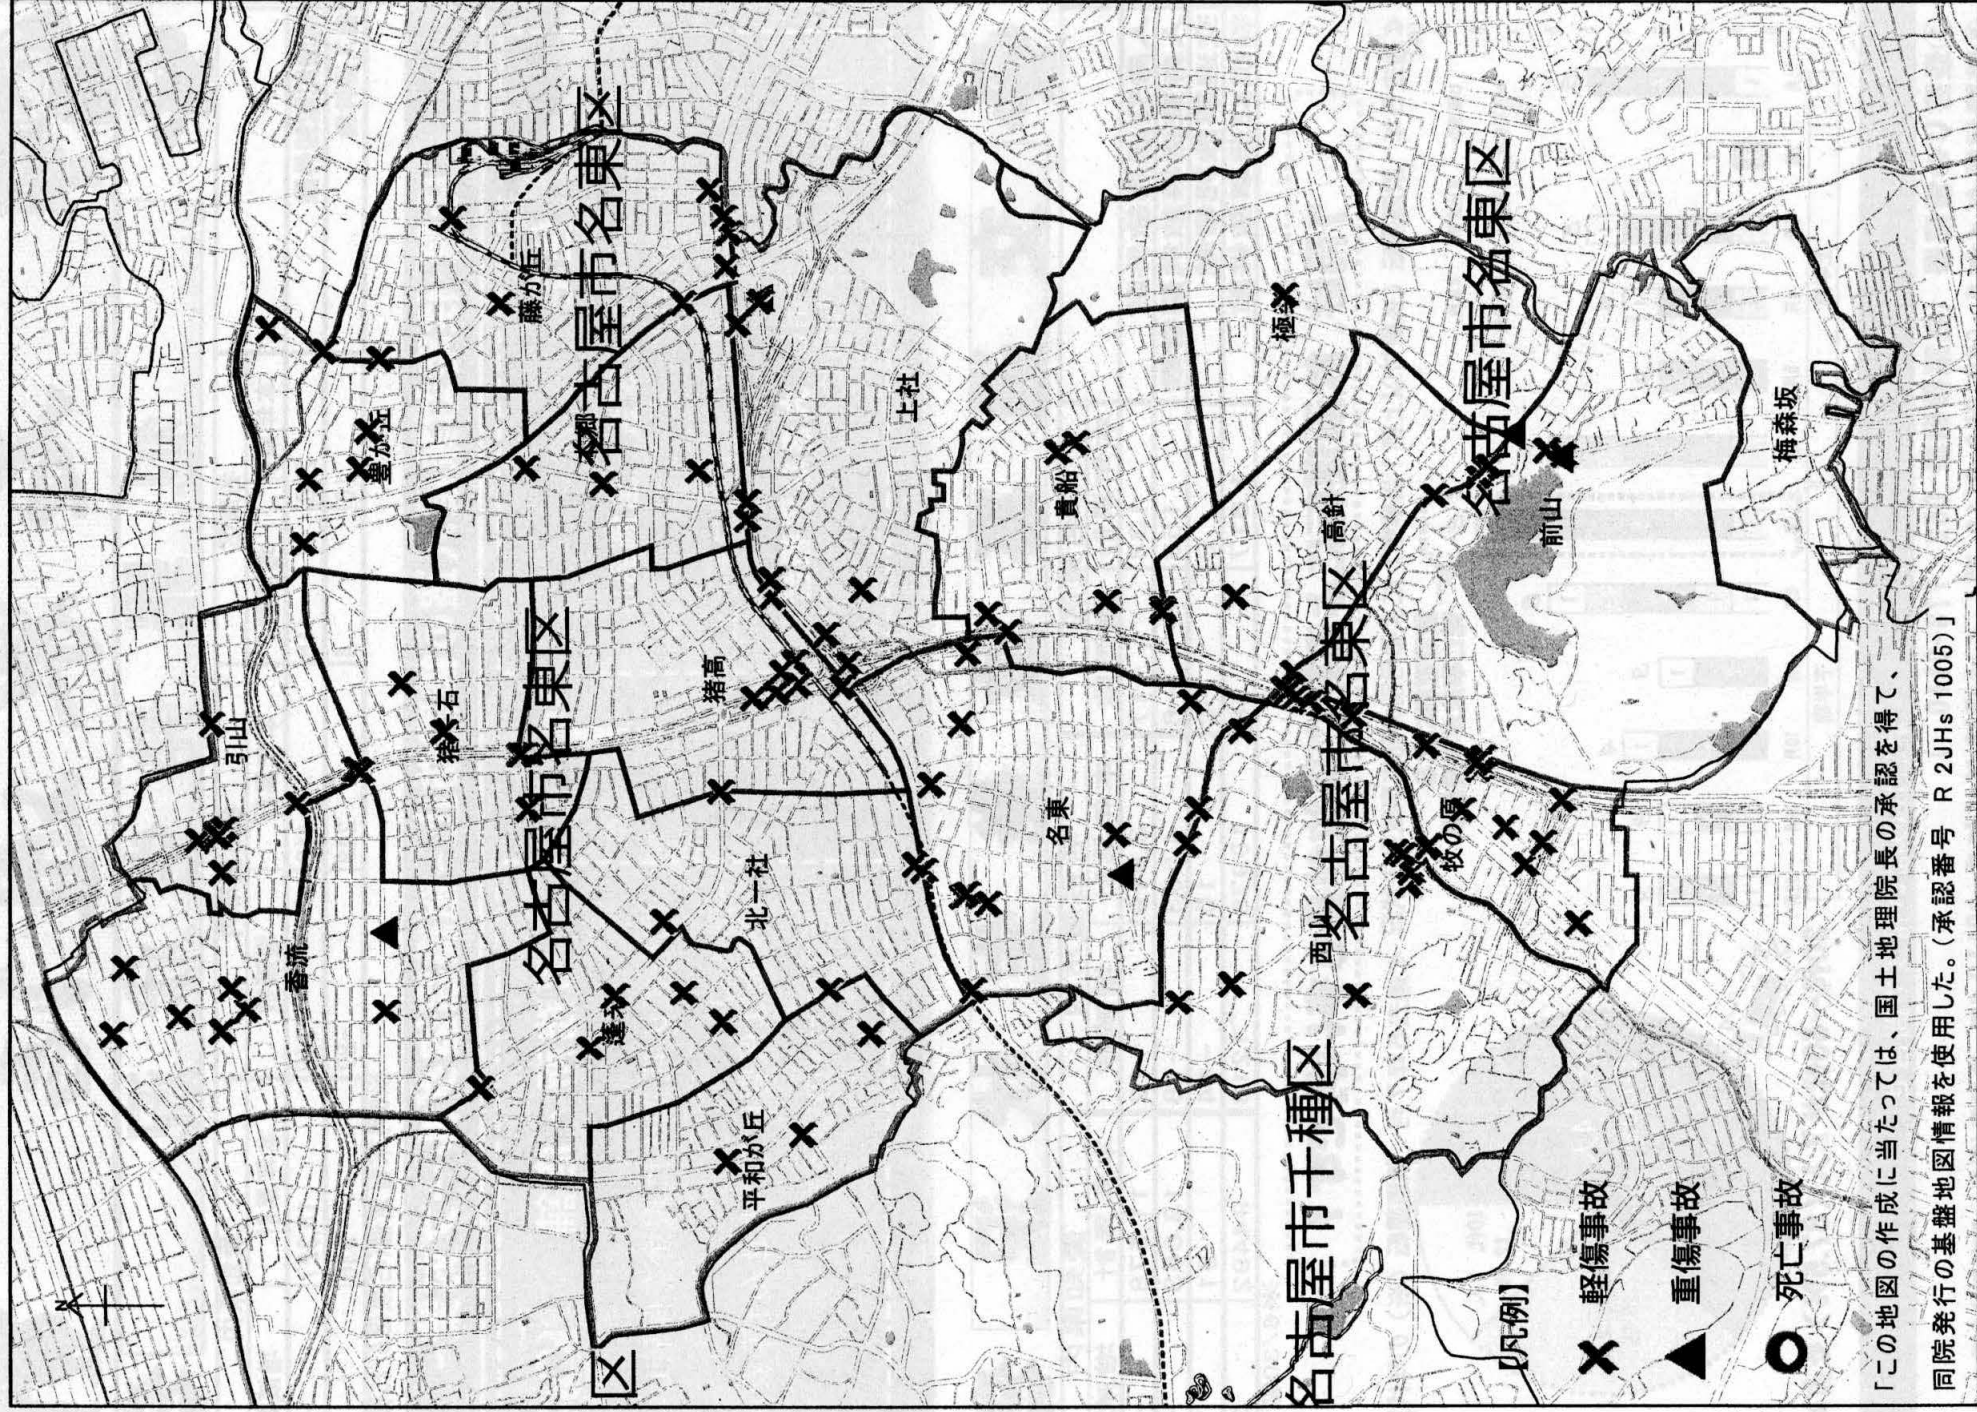

※6/30暫定値

7月は、飲酒運転による死亡事故が最も多い月です!

《過去5年 飲酒運転(※原付以上第1当事者)による月別の死亡事故発生状況》 《過去5年7月 飲酒運転(※)の年代別》

30代～50代が7人(87.5%)を占める

緊急性のない相談や問合せ

①最寄りの警察署 (名東警察署 052-778-0110)

②警察相談ダイヤル 052-953-9110 若しくは短縮ダイヤル #9110「月～金曜日(祝日、年末年始を除く)」まで。

名東警察署地域課 (052)778-0110 (内線294)

令和3年1月～令和3年6月25日現在 人身事故発生状況（暫定）

「この地図の作成に当たっては、国土地理院長の承認を得て、同院発行の基盤地図情報を使用した。（承認番号 R 2JHs 1005）」