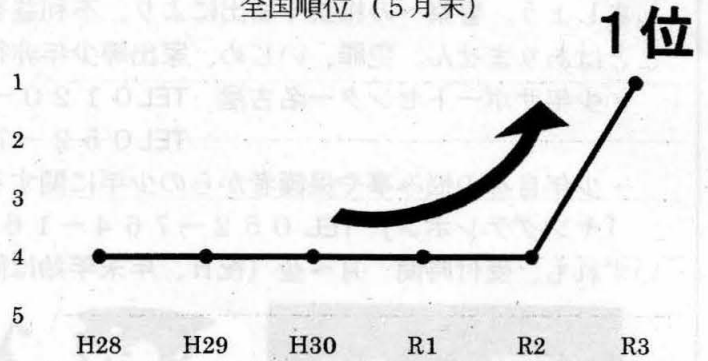

交番速報

令和3年7月 名東警察署地域課 052-778-0110

全国ワースト
危険1位

5年連続ワースト4位から・・・

今年はワースト1位！

全国順位（5月末）

【盗難被害車種台数（5月末）】

1	レクサスLX	66台
2	ランクル	51台
3	プリウス	24台