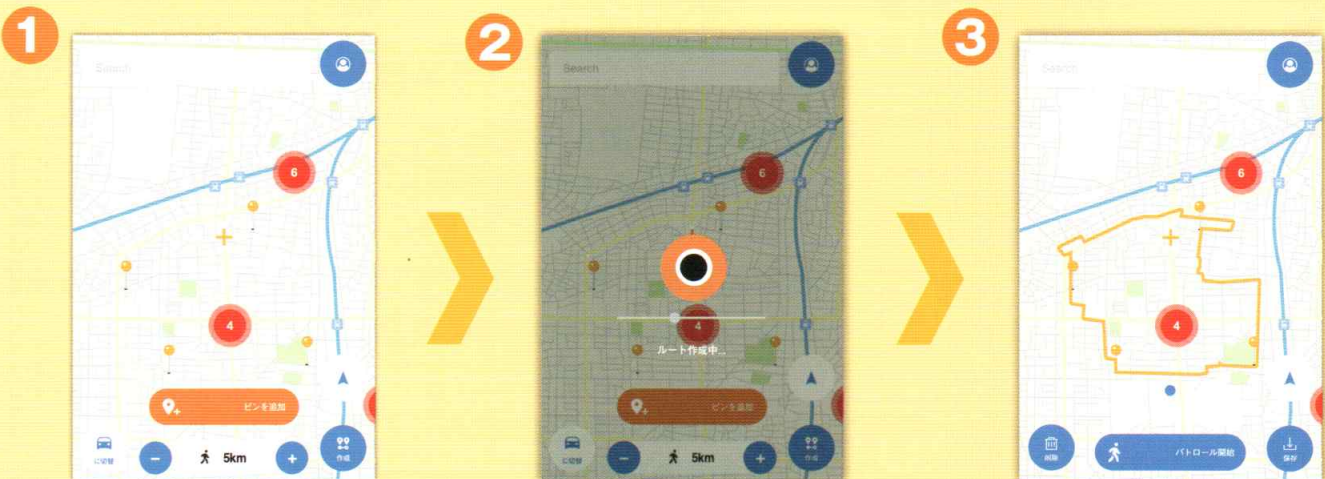

### 犯罪の発生確率が高い場所を重点的にパトロールするルートが作れます

高精度(\*)の犯罪予測AIを使って、過去の犯罪データや人口密度等から、犯罪の発生確率を予測して、犯罪の発生確率が高い場所を重点的にパトロールするルートが作れます！

※データ駆動型グリーン関数法について、既存の最も精度が高いと報告されている犯罪予測手法であるEM法やPHOT法とシカゴ市のオープンデータを用いたベンチマーク比較を行い、10罪種について最も高い精度が検証されました(学術論文 International Journal of Forecasting誌に掲載)

## 2. 場所、距離、方法を選ぶだけで簡単ルート作成

### パトロールしたい場所、距離、方法を選ぶだけで簡単にルートが作れます

「パトロールをする地点」  
「パトロールをする距離」  
「徒歩か車」の3つを選択

AIがルートを作成

AIが作ったルートが  
アプリに表示