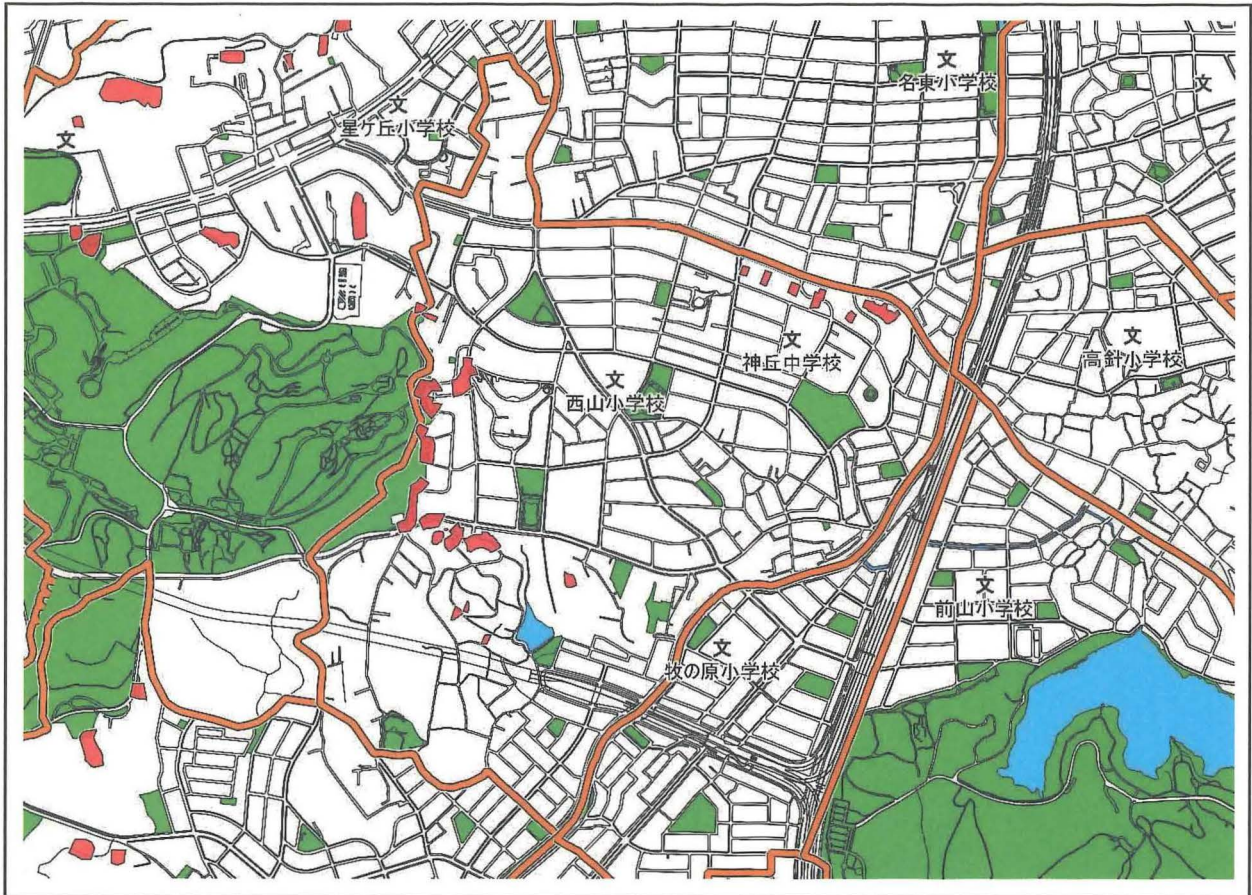

## 西山学区の土砂災害（特別）警戒区域

凡例：  学区境  土砂災害（特別）警戒区域

### <土砂災害の避難に関する注意事項>

- ・土砂災害に関する“高齢者等避難”“避難指示”は、学区単位で発令されます。
- ・名古屋市から“避難指示”などが発令された場合には

土砂災害（特別）警戒  
区域の付近にいる方

直ちに避難が必要です！！

- ・それ以外の場合であっても、近くにがけ地等があれば土砂災害に注意するとともに、洪水や内水氾濫など他の災害も警戒してください。

洪水や内水氾濫などの危険がある地域については、  
名古屋市公式HPで「洪水・内水ハザードマップ」を確認しましょう。