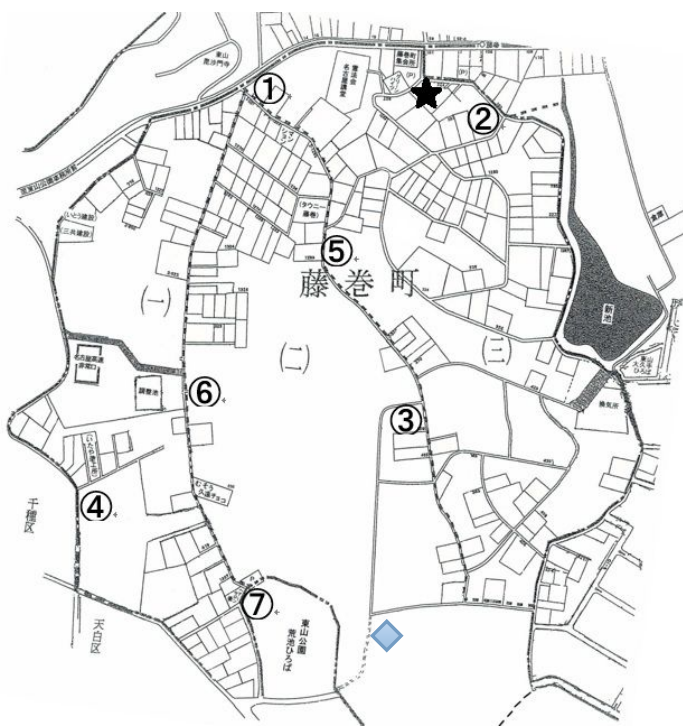

年末の町内大掃除結果報告

年末の大掃除、ご協力ありがとうございました。結果は以下の通りです。

可燃ゴミは今年は22袋。主に住居地域では落葉その他ポイ捨てゴミ、藤巻町外部の道路と接するところではペットボトル等のポイ捨てゴミも多く見られました。雑木林の散策路近辺のステーション3ではテントなどの不法投棄物もありました。散策路奥にはかなり大量の不法投棄物もあり、回収困難なためまとめて環境事業所に依頼し、13日(月)に回収されました。

環境事業所としては車の入れる場所のゴミについては回収できるが、今回の散策路奥の様な車では困難な場所については土木事業所の方へ依頼してほしいとの事でした。

(一昨年の可燃ゴミは49袋。)

◆ 散策路奥に衛生陶器などの多量の不法投棄あり

	不燃ゴミ		可燃ゴミ	
	令和元年	令和3年	令和元年	令和3年
1	—	—	18 落葉	6 落葉他 ペットボトル
2	—	古タイヤ 金属棒	2 落葉	3 落葉他
3	テレビ マット類 布団 ガラス片 ビニール傘	ペール缶 オイル缶 大型籠 (散策路奥) 衛生陶器? 缶類他	4 雑誌等の 不法投棄 物	4 テント他 雑品
4	1 植木鉢等	1 空缶他	1 菓子袋等 のポイ捨て ゴミ	2 落葉、紙 くず
5	1(ポリ袋) 空き缶3缶	1 不法投棄 物	12 落葉11 プラ鉢等	—
6	—	1 可燃ゴミ	7 落葉	6 落葉類 プラスチック類
7	1 パイプ状	—	5 落葉	1 竹・木棒