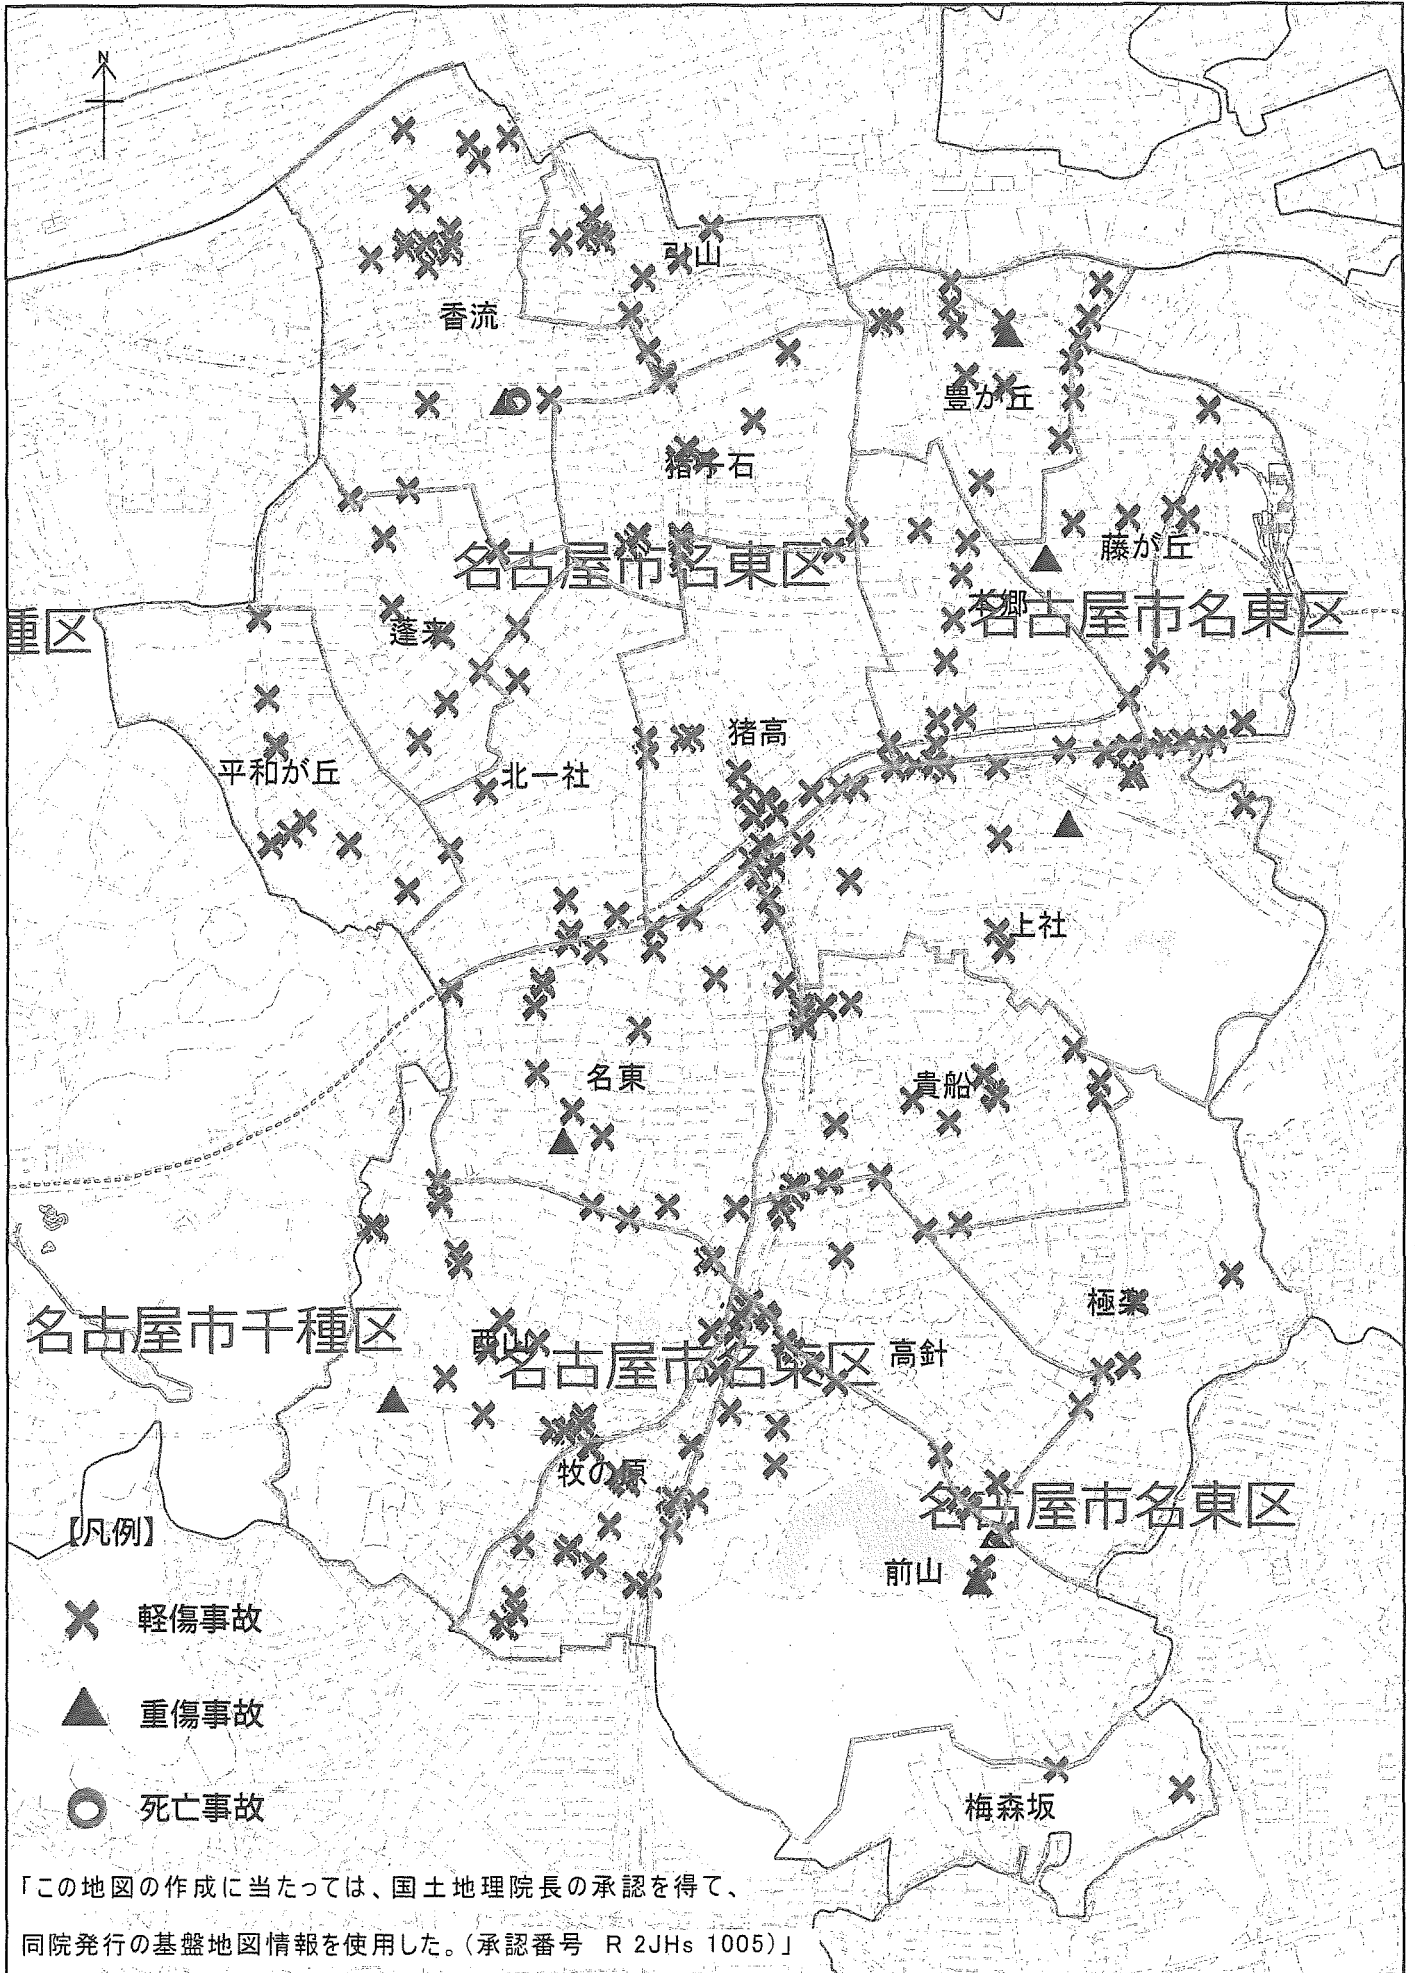

### ◎110番はどれくらい利用されている？

令和3年1月～11月は、愛知県下で約52万2000件の110番通報がありました。これは1日平均すると、約1600件で1分間に1件の割合で通報されています。名東区では、約9500件、1日平均30件の110番通報を受理しており、110番以外にも局線から名東署への事件事故通報にも対応しています。名東区の110番通報に関してみると約3500件が相談や問い合わせなどの緊急性のないものでした。緊急性のない通報の主な内容は、

## 交通事故発生状況

	名東区		名古屋市内		愛知県内	
	本年累計	増減数	本年累計	増減数	本年累計	増減数
人身交通事故件数	296	-20	7,943	246	23,326	-747
人身交通事故負傷者数	351	1	9,319	252	27,728	-1,042
交通事故死者数	1	-1	20	-20	114	-36
物損交通事故件数	3,300	79	60194	2490	198863	6996

※12/20暫定値(物損は12/31暫定値)

1月は、人や車が本格的に活動を始める中旬以降に、死亡事故が多発する傾向にあります。気温が上がると外出する人が増えます。暖かい日は、特に注意が必要です。

謹賀新年

事件・事故は110番! 緊急性のない相談や問合せは下記へ

- ①最寄りの警察署 (名東警察署 052-778-0110 )
- ②警察相談ダイヤル 052-953-9110 又は短縮ダイヤル #9110「月~金曜日(祝日、年末年始を除く。)」まで。

令和3年1月~12月20日現在 人身事故発生状況 (暫定)