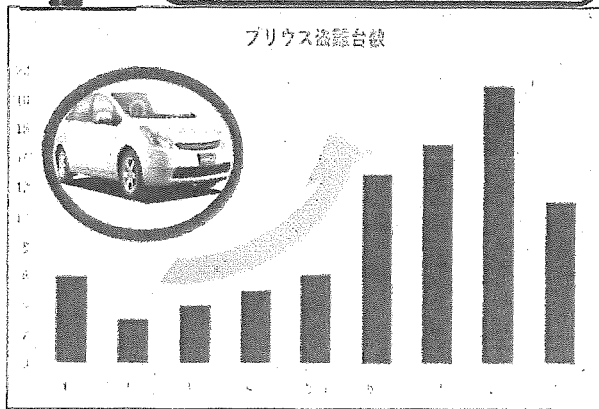

警察への通報

をお願いします。

通報して下さい

【触媒コンバーターとは？】

車両のマフラー部分の排気浄化装置で、「プラチナ」や「パラジウム」等の高価な希少金属が含まれています。

※盗難台数は、自動車盗のほか空き巣等で被害に遭った車両も含めた手集計で、認知件数とは異なり、各月末時点での台数で確定数ではありません。(令和3年中)

盗品は、貰っても、運んでも、保管しても、

買って、売っても**犯罪**です！