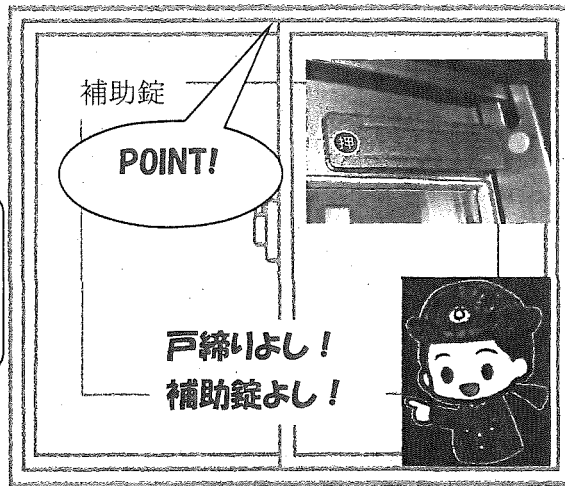

空き巣に注意！！

3月中、名東区では、戸建て住宅を狙った4件の侵入盗被害を認知しました。家人が数日間、留守にしていた間に、玄関ドアをバール様のものでこじ開けや深夜寝静まったころ、サッシ窓のガラス割りにより侵入されています。気候がよくなり外出する機会も増えます。防犯の基本は鍵を掛けることです。複数の防犯対策を組み合わせましょう。

侵入盗の対策

- ◎家を留守にする際は、室内灯を点灯したままの外出、ラジオの音声を流し続けるなどして、犯人に留守を悟らせないようにしましょう。
- ◎補助錠、ガードプレート、センサーライト等の防犯グッズを活用しましょう。

窓の施錠は確実に！補助錠も活用！

玄関ドアには、ガードプレートを！

上部に付いた補助錠は、外からだと手が届きにくい...

令和4年 4月
名東警察署
西山交番
778-0110

ドアの補強性を強化するガードプレート

不在時でも室内灯や玄関灯門灯を点けるのも効果的

この家はやめところ...

交番管内の主な犯罪発生状況