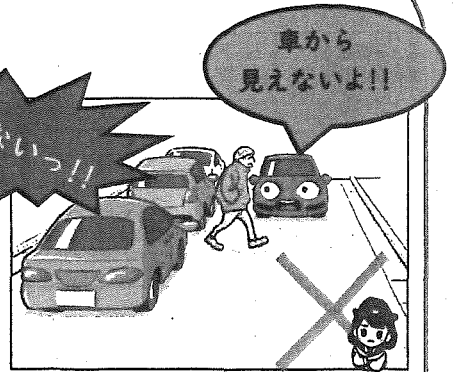

車両の直前・直後の横断の禁止

このような横断をして、危険な体験をしたことはありませんか?
車を運転していて、「危ない!!」と思ったことはありませんか?

道路交通法13条1項

歩行者は、車両等の直前又は直後で道路を横断してはならない。
ただし、横断歩道によって道路を横断するとき、又は信号機の表示する信号若しくは警察官等の手信号等に従って道路を横断するときは、この限りではない。

横断歩道の渡り方の合言葉

『**あ**い**ち**の心で渡りましょう!!』

あ 合図して

「手をあげる」等して、
横断する意思を運転手
に示しましょう!!

い 幾度も確認

車が停まっても、
十分に確認してから
横断しましょう!!

ち 注意しながら

横断中も周囲を確認し
ながら横断しましょう!!

交通事故・交通取締り・防犯情報をメール『パトネットあいち』で配信中です!!

パトネットあいち
読み込み後、空メール

このチラシは、名東警察署
ホームページに掲載中です。

名東警察署