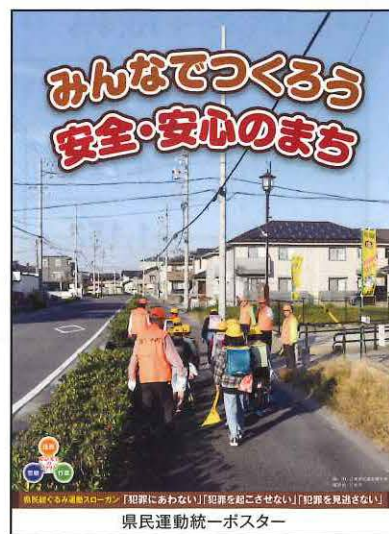

ポスターの紹介

江南市内の「KOIBOロード」をパトロールしている「布袋小学校サポーター」の皆さんです。

【児童虐待事案を社会全体で防ぎましょう!】

○児童虐待とは・・・

保護者が監護する児童に虐待行為を加えること。

○虐待行為の態様

《 身体的虐待 》・・・殴る、蹴る、激しく揺さぶる等。

《 性的虐待 》・・・児童に対しわいせつな行為をする等。

《 怠慢・拒否(ネグレクト) 》・・・食事を与えない、乳幼児を放置して外出等。

《 心理的虐待 》・・・暴力的な言動で脅す、児童の面前でのDV等。