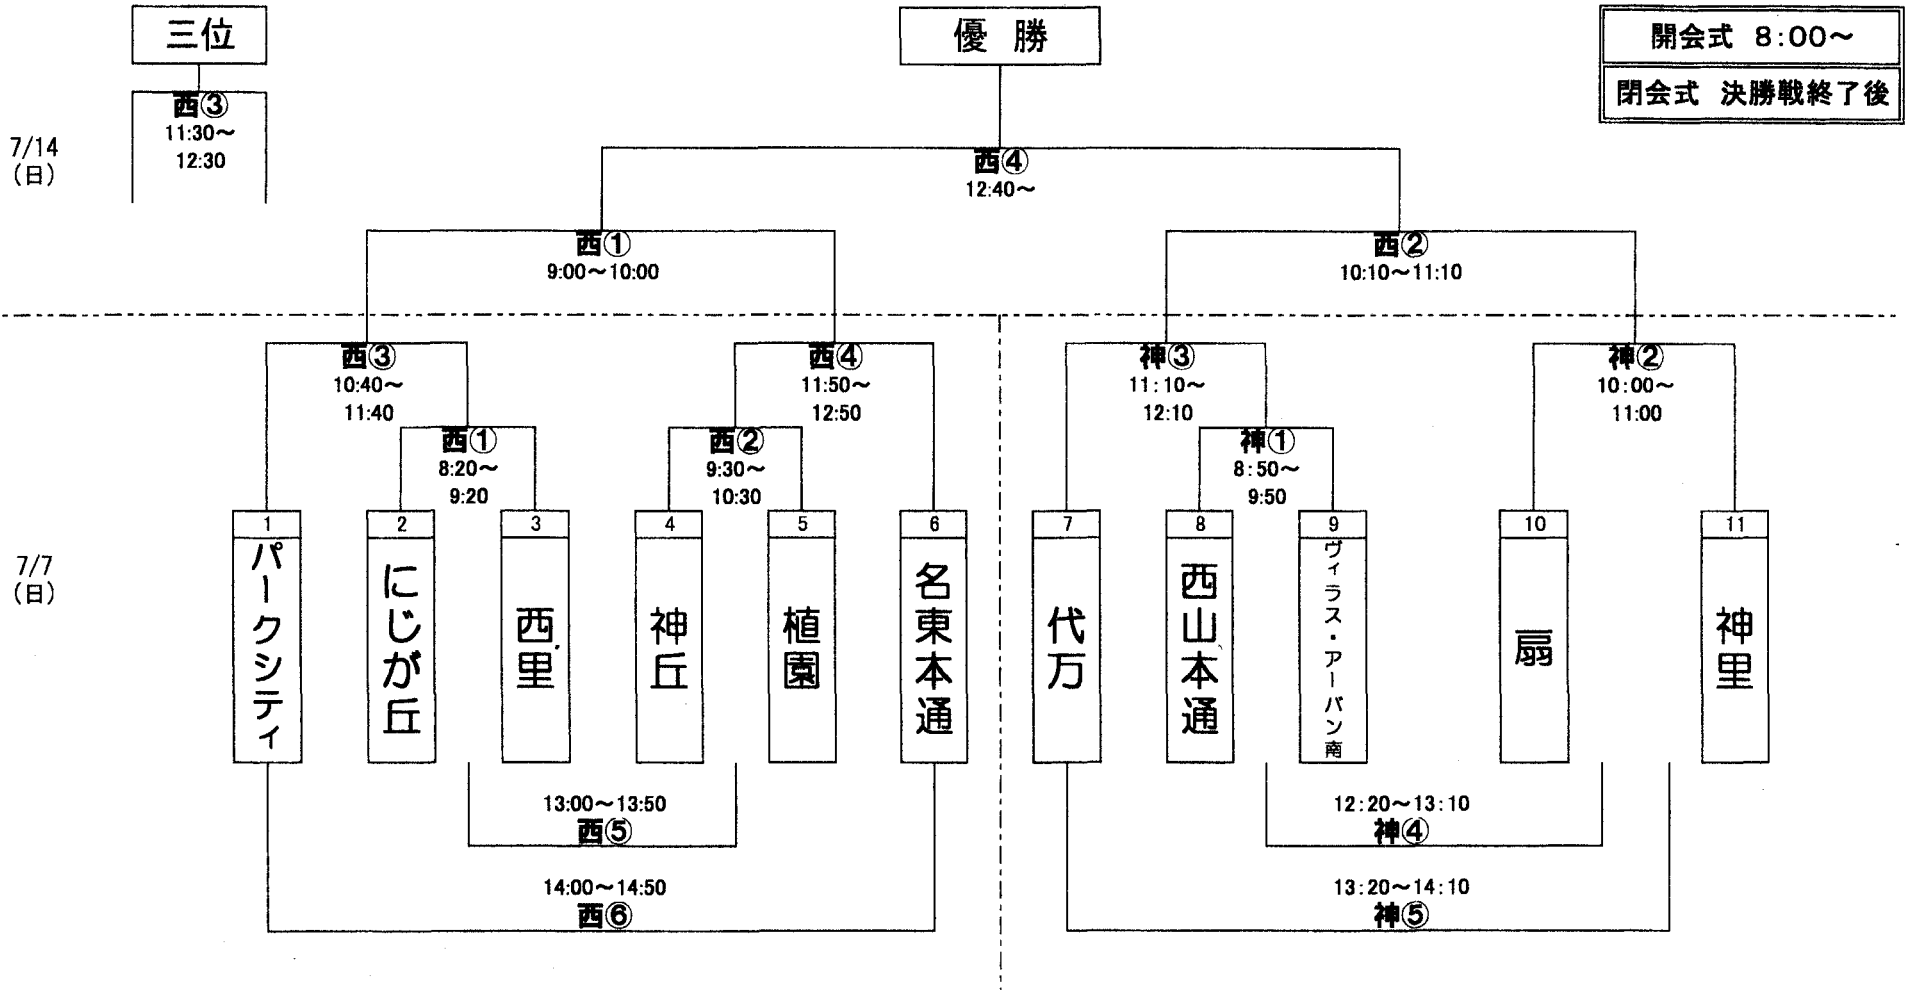

第55回 レク・バレーボール大会対戦表

7月6日(土)			7月7日(日)				
① 高針荒田	VS	② 扇	(線審) 西里	③ 神里	VS	④ 西里	(線審) 高針荒田
③ 神里	VS	⑤ 植園	(線審) 扇	② 扇	VS	⑤ 植園	(線審) 西里
① 高針荒田	VS	④ 西里	(線審) 植園	① 高針荒田	VS	③ 神里	(線審) 植園
② 扇	VS	③ 神里	(線審) 高針荒田	② 扇	VS	④ 西里	(線審) 神里
④ 西里	VS	⑤ 植園	(線審) 神里	① 高針荒田	VS	⑤ 植園	(線審) 扇

第57回 ソフトボール大会対戦表

2024年6月8日
西山学区体育委員会

※試合時刻は予定時間です。

※選手の方は前試合の30分前に、試合会場に集合して下さい。

開会式 8:00~
閉会式 決勝戦終了後

会場	西 = 西山小学校
	神 = 神丘中学校