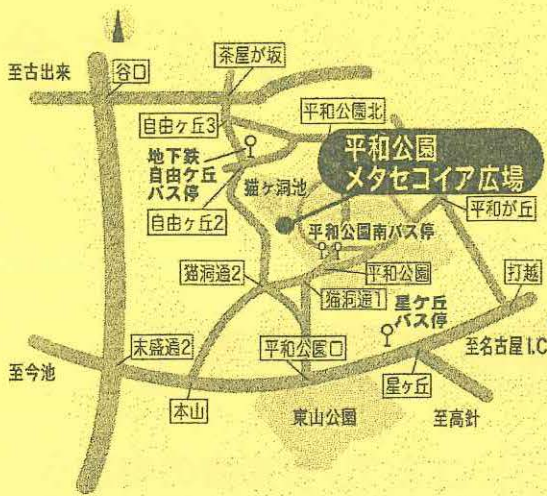

【日 時】 11月23日(祝・土) 受付:午前9時~(小雨決行)

【場 所】 平和公園メタセコイア広場一帯

【コ ー ス】 ① 4kmコース  
② 2kmコース  
※それぞれ「ジョギング」か「ウォーキング」が選べます。

【参加料】 1人500円(小学生以下は300円・傷害保険料を含む)

【問合せ&申込み先】 各学区スポーツ推進委員(裏面参照)  
名東区役所地域力推進課 ☎778-3025

【申込期間】 各学区スポーツ推進委員... 9月9日(月)~10月18日(金)  
名東区役所地域力推進課... 9月9日(月)~11月8日(金)  
※先着順です。お申込はお早めをお願いします。

【定 員】 3,000名(名東区1,500名・千種区1,500名)  
※詳しくは、ウェブサイトをご覧ください。→→→

# 会場案内図