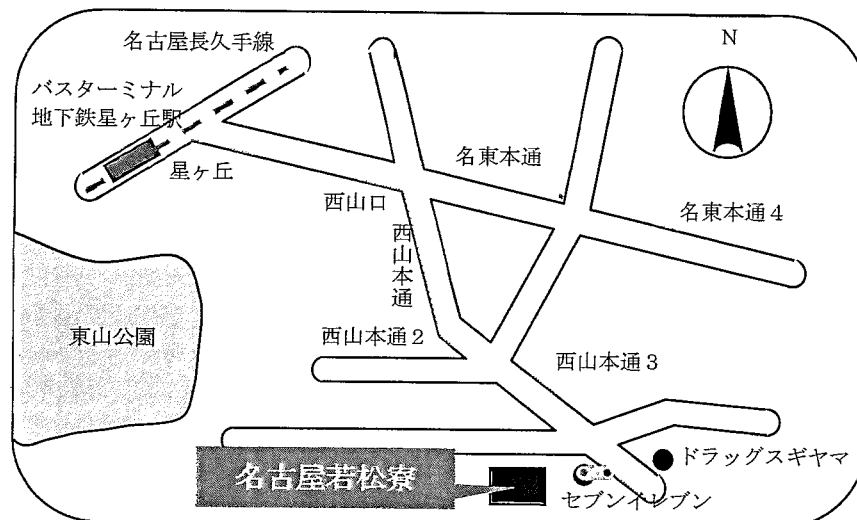

敬具

記

1. 日時 令和6年10月19日(土曜日) 11時～14時半
2. 場所 名古屋市名東区山香町321番地
TEL 052-783-8061
3. その他 雨天は縮小しての開催となります。開催についてはホームページにて随時お知らせ致しますので、ホームページをご確認ください。
駐車場がありませんので、公共機関でのご来場をお願い申し上げます。
お車でお越しの方は、周辺のコインパーキングをご利用下さい。
4. 会場案内図

【交通アクセス】

- ・地下鉄東山線「星ヶ丘」より徒歩20分
- ・「星ヶ丘」バスターミナル4番乗場にて乗車、「西山本通三丁目」下車徒歩3分